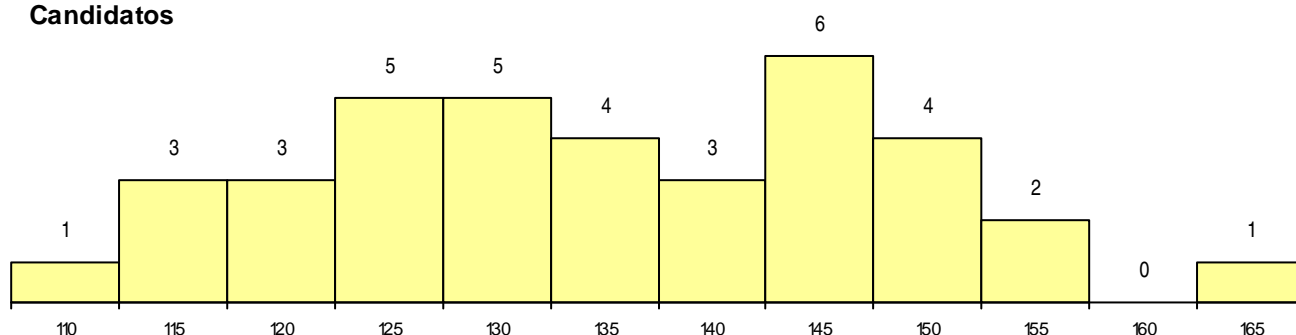

**SEXO DOS CANDIDATOS**

Sexo	Cands. %	Cols. %
Masc.	22 23	1 25
Femin.	15 16	0 0
<b>Total</b>	<b>37</b>	<b>1</b>

**CURSO DO 12º ANO (15 mais frequentes)**

Curso 12º ano	Cands. %	Cols. %
C62 Línguas e Humanidades	8 9	0 0
C60 Ciências e Tecnologias	8 9	0 0
C61 Ciências Socioeconómicas	3 3	0 0
950 Equivalências Estrangeiras (Decreto	2 2	0 0
F60 Ciências e Tecnologias	2 2	0 0
G19 Eletrónica e Telecomunicações (VT)	1 1	1 25
P39 Técnico de Design Gráfico	1 1	0 0
C80 Recorrente - Ciências e Tecnologias	1 1	0 0
C82 Recorrente - Línguas e Humanidade	1 1	0 0
G27 Administração e Marketing (Portaria	1 1	0 0
P14 Técnico de Multimédia	1 1	0 0
966 Cursos EFA, Formações Modulares,	1 1	0 0
P51 Técnico de Gestão	1 1	0 0
P56 Técnico de Gestão e Programação	1 1	0 0
R02 Artes do Espetáculo - Interpretação	1 1	0 0

**MÉDIAS dos Colocados**

Nota de candidatura	164,3
Prova de ingresso	187,0
Média do 12º ano	152,0
Média do 10º/11º ano	152,0

**DISTRIBUIÇÕES DE NOTAS DE CANDIDATURA**

**Candidatos**

**Colocados**