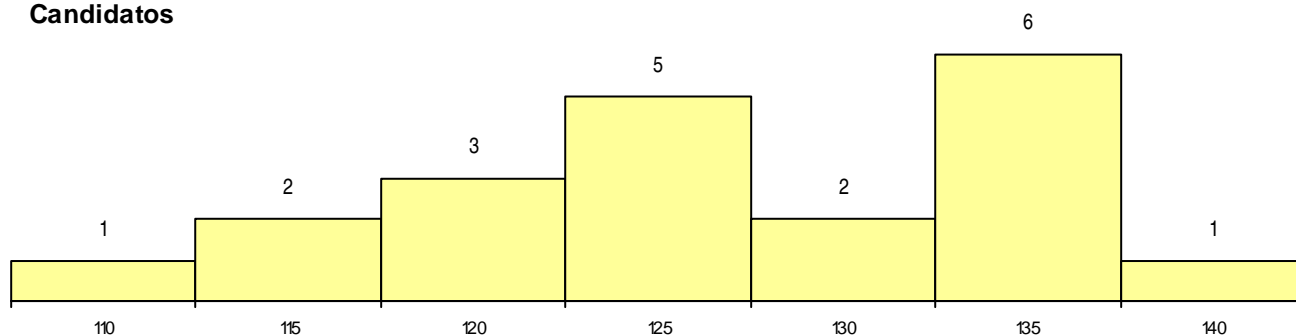

**SEXO DOS CANDIDATOS**

Sexo	Cands. %	Cols. %
Masc.	3 6	0 0
Femin.	17 32	1 25
<b>Total</b>	<b>20</b>	<b>1</b>

**CURSO DO 12º ANO**

(15 mais frequentes)

Curso 12º ano	Cands. %	Cols. %
C62 Línguas e Humanidades	6 11	0 0
C60 Ciências e Tecnologias	4 8	0 0
C61 Ciências Socioeconómicas	3 6	1 25
P51 Técnico de Gestão	2 4	0 0
966 Cursos EFA, Formações Modulares,	1 2	0 0
G27 Administração e Marketing (Portaria	1 2	0 0
C82 Recorrente - Línguas e Humanidade	1 2	0 0
C81 Recorrente - Ciências Socioeconómi	1 2	0 0
C64 Artes Visuais	1 2	0 0

**MÉDIAS dos Colocados**

Nota de candidatura	136,2
Prova de ingresso	118,0
Média do 12º ano	146,0
Média do 10º/11º ano	146,0

**DISTRIBUIÇÕES DE NOTAS DE CANDIDATURA**

**Candidatos**

**Colocados**