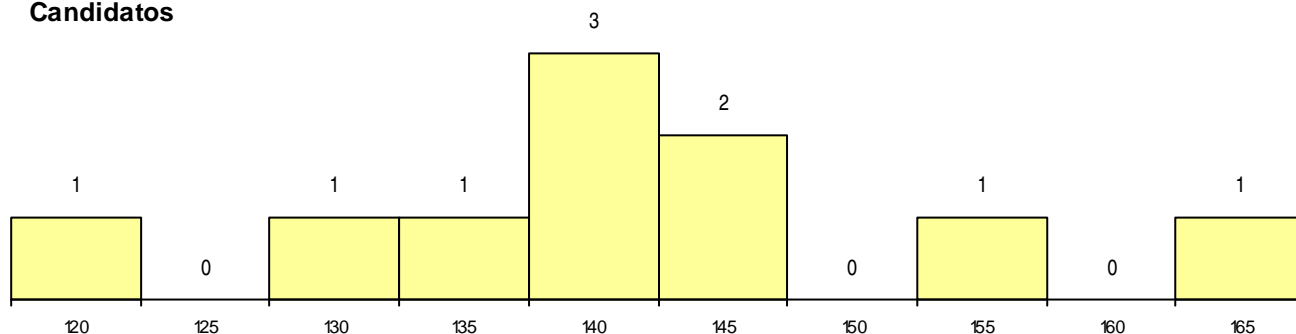

**SEXO DOS CANDIDATOS**

Sexo	Cands. %	Cols. %
Masc.	7 16	0 0
Femin.	3 7	0 0
<b>Total</b>	10	0

**CURSO DO 12º ANO (15 mais frequentes)**

Curso 12º ano	Cands. %	Cols. %
C64 Artes Visuais	4 9	0 0
P39 Técnico de Design Gráfico	3 7	0 0
220 Ens. Sec. Recorrente (Todos os Cur	1 2	0 0
P14 Técnico de Multimédia	1 2	0 0
C60 Ciências e Tecnologias	1 2	0 0

**MÉDIAS dos Colocados**

Nota de candidatura  
 Prova de ingresso  
 Média do 12º ano  
 Média do 10º/11º ano

**DISTRIBUIÇÕES DE NOTAS DE CANDIDATURA**

**Candidatos**

**Colocados**