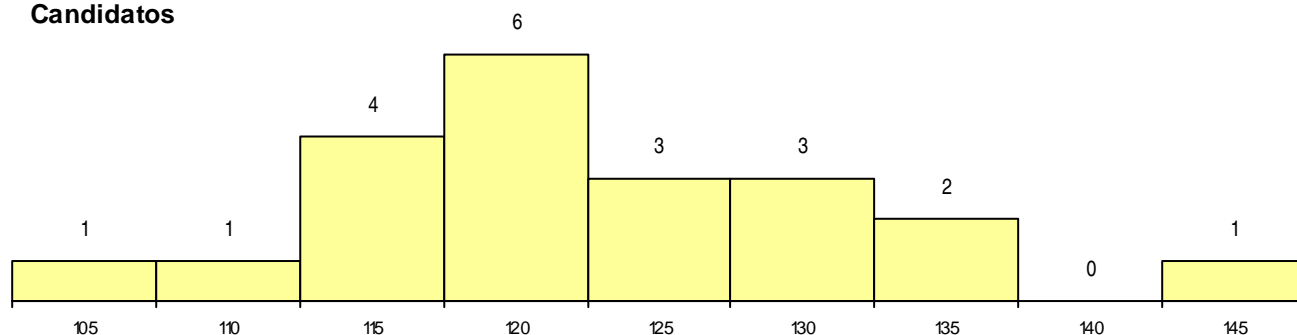

SEXO DOS CANDIDATOS

Sexo	Cands. %	Cols. %
Masc.	3 3	1 2
Femin.	18 20	10 22
Total	21	11

CURSO DO 12º ANO

Curso 12º ano	(15 mais frequentes)	
	Cands. %	Cols. %
C62 Línguas e Humanidades	11 12	6 13
F62 Línguas e Humanidades	2 2	2 4
R15 Técnico de Desporto	1 1	1 2
R02 Artes do Espetáculo - Interpretação	1 1	1 2
C60 Ciências e Tecnologias	1 1	1 2
966 Cursos EFA, Formações Modulares,	1 1	0 0
P19 Técnico de Apoio Psicossocial	1 1	0 0
C82 Recorrente - Línguas e Humanidade	1 1	0 0
C80 Recorrente - Ciências e Tecnologias	1 1	0 0
C64 Artes Visuais	1 1	0 0

MÉDIAS dos Colocados

Nota de candidatura	124,7
Prova de ingresso	116,5
Média do 12º ano	129,2
Média do 10º/11º ano	129,2

DISTRIBUIÇÕES DE NOTAS DE CANDIDATURA

Candidatos

Colocados