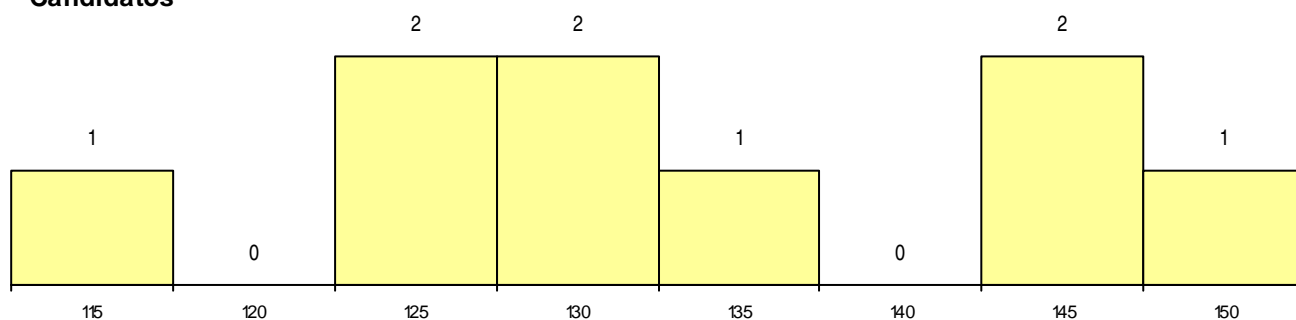

**SEXO DOS CANDIDATOS**

Sexo	Cands. %	Cols. %
Masc.	1 2	1 8
Femin.	8 17	2 15
<b>Total</b>	<b>9</b>	<b>3</b>

**CURSO DO 12º ANO (15 mais frequentes)**

Curso 12º ano	Cands. %	Cols. %
C64 Artes Visuais	2 4	1 8
C60 Ciências e Tecnologias	2 4	1 8
C72 Design de Produto	1 2	1 8
P14 Técnico de Multimédia	1 2	0 0
C84 Recorrente - Artes Visuais	1 2	0 0
C80 Recorrente - Ciências e Tecnologias	1 2	0 0
C62 Línguas e Humanidades	1 2	0 0

**MÉDIAS dos Colocados**

Nota de candidatura	143,7
Prova de ingresso	165,3
Média do 12º ano	132,0
Média do 10º/11º ano	132,0

**DISTRIBUIÇÕES DE NOTAS DE CANDIDATURA**

**Candidatos**

**Colocados**