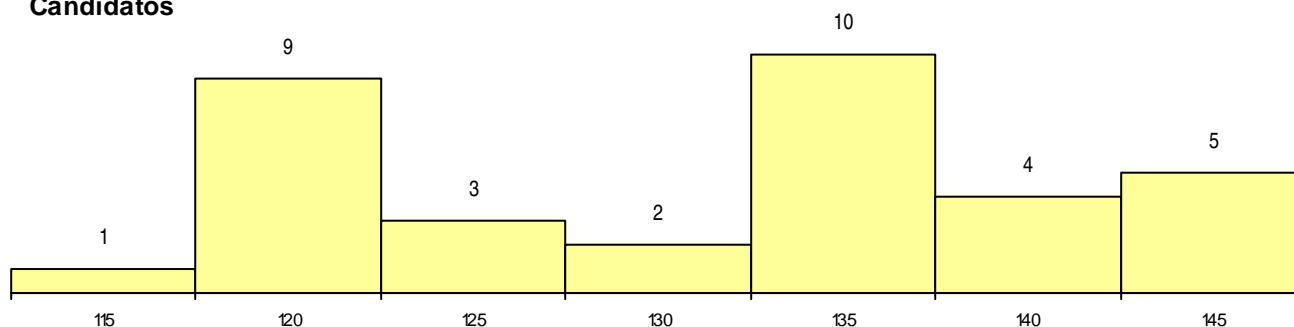

SEXO DOS CANDIDATOS

Sexo	Cands. %	Cols. %
Masc.	17 17	1 20
Femin.	17 17	0 0
Total	34	1

CURSO DO 12º ANO (15 mais frequentes)

Curso 12º ano	Cands. %	Cols. %
C62 Línguas e Humanidades	18 18	0 0
P14 Técnico de Multimédia	5 5	0 0
C64 Artes Visuais	2 2	1 20
P28 Técnico de Comunicação - Marketin	2 2	0 0
C60 Ciências e Tecnologias	2 2	0 0
900 Emigrantes	1 1	0 0
R02 Artes do Espetáculo - Interpretação	1 1	0 0
P91 Técnico de Turismo	1 1	0 0
C81 Recorrente - Ciências Socioeconómi	1 1	0 0
C61 Ciências Socioeconómicas	1 1	0 0

MÉDIAS dos Colocados

Nota de candidatura	146,8
Prova de ingresso	139,0
Média do 12º ano	151,0
Média do 10º/11º ano	151,0

DISTRIBUIÇÕES DE NOTAS DE CANDIDATURA

Candidatos

Colocados