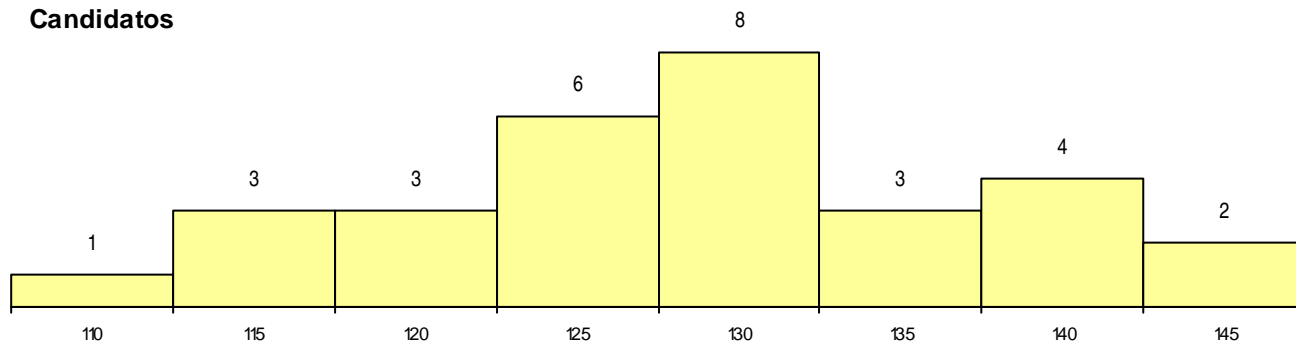

SEXO DOS CANDIDATOS

Sexo	Cands. %	Cols. %
Masc.	25 25	1 100
Femin.	5 5	0 0
Total	30	1

CURSO DO 12º ANO (15 mais frequentes)

Curso 12º ano	Cands. %	Cols. %
C62 Línguas e Humanidades	9 9	1 100
C60 Ciências e Tecnologias	7 7	0 0
R05 Técnico de Apoio à Gestão Desporti	5 5	0 0
R15 Técnico de Desporto	2 2	0 0
966 Cursos EFA, Formações Modulares,	1 1	0 0
P59 Técnico de Informática de Gestão	1 1	0 0
P51 Técnico de Gestão	1 1	0 0
P43 Técnico de Eletrónica, Automação e	1 1	0 0
P14 Técnico de Multimédia	1 1	0 0
P11 Técnico Auxiliar de Saúde	1 1	0 0
C76 Secundário de Música	1 1	0 0

MÉDIAS dos Colocados

Nota de candidatura	147,0
Prova de ingresso	145,0
Média do 12º ano	148,0
Média do 10º/11º ano	148,0

DISTRIBUIÇÕES DE NOTAS DE CANDIDATURA

Candidatos

Colocados