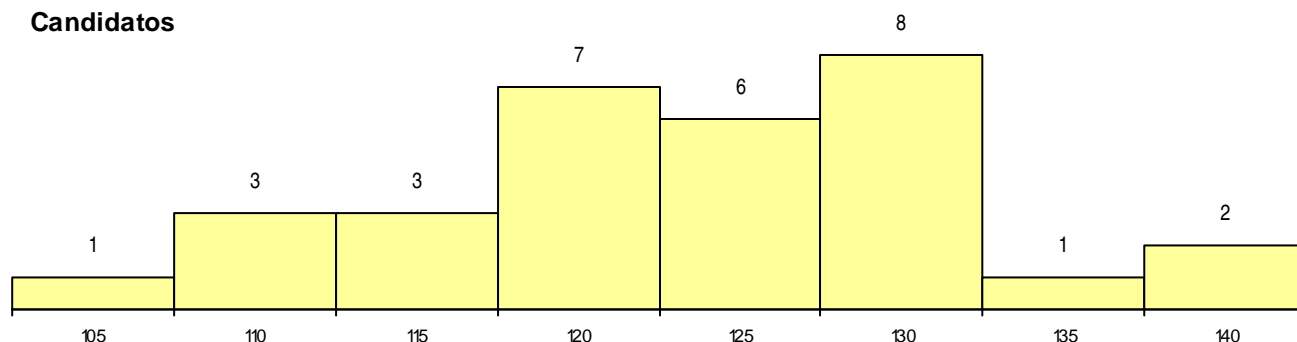

Sexo	Cands. %	Cols. %
Masc.	11 9	4 18
Femin.	20 17	1 5
Total	31	5

CURSO DO 12º ANO (15 mais frequentes)

Curso 12º ano	Cands. %	Cols. %
C62 Línguas e Humanidades	13 11	0 0
C81 Recorrente - Ciências Socioeconómi	4 3	1 5
R15 Técnico de Desporto	2 2	1 5
P14 Técnico de Multimédia	2 2	1 5
C60 Ciências e Tecnologias	2 2	0 0
R02 Artes do Espetáculo - Interpretação	1 1	1 5
P28 Técnico de Comunicação - Marketin	1 1	1 5
P82 Técnico de Secretariado	1 1	0 0
P59 Técnico de Informática de Gestão	1 1	0 0
P56 Técnico de Gestão e Programação	1 1	0 0
P22 Técnico de Banca e Seguros	1 1	0 0
C80 Recorrente - Ciências e Tecnologias	1 1	0 0
C61 Ciências Socioeconómicas	1 1	0 0

MÉDIAS dos Colocados

Nota de candidatura	132,8
Prova de ingresso	117,4
Média do 12º ano	148,2
Média do 10º/11º ano	148,2

DISTRIBUIÇÕES DE NOTAS DE CANDIDATURA

Candidatos

Colocados