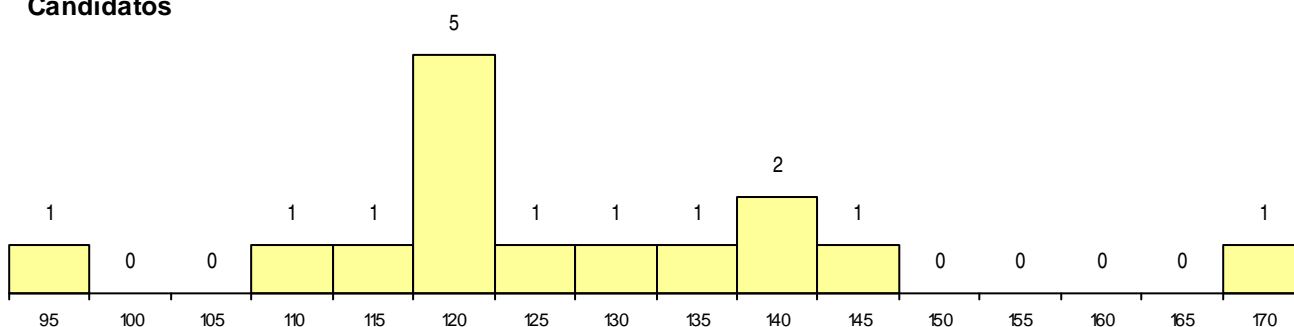

SEXO DOS CANDIDATOS

Sexo	Cands. %	Cols. %
Masc.	12 13	7 27
Femin.	3 3	2 8
Total	15	9

CURSO DO 12º ANO (15 mais frequentes)

Curso 12º ano	Cands. %	Cols. %
C62 Línguas e Humanidades	5 5	4 15
C61 Ciências Socioeconómicas	5 5	2 8
C80 Recorrente - Ciências e Tecnologias	2 2	0 0
966 Cursos EFA, Formações Modulares,	1 1	1 4
U16 Técnico de Restaurante/Bar	1 1	1 4
R15 Técnico de Desporto	1 1	1 4

MÉDIAS dos Colocados

Nota de candidatura 123,6
 Prova de ingresso 113,8
 Média do 12º ano 128,9
 Média do 10º/11º ano 128,9

DISTRIBUIÇÕES DE NOTAS DE CANDIDATURA

Candidatos

Colocados