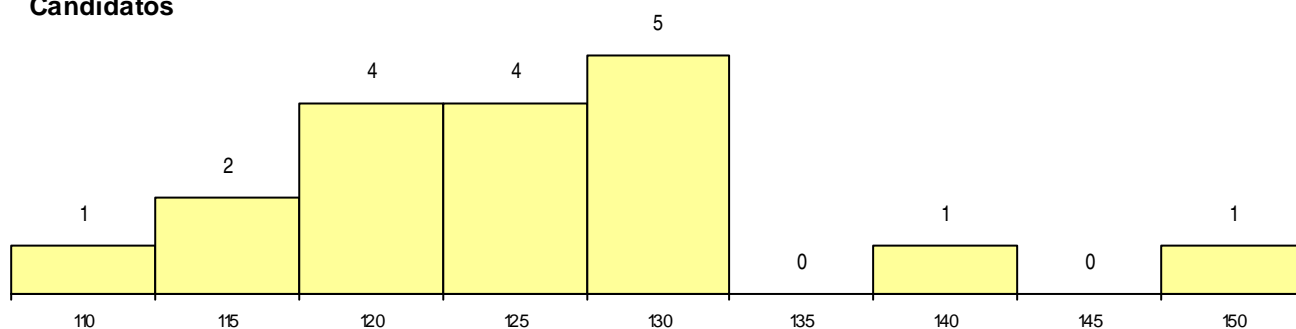

**SEXO DOS CANDIDATOS**

Sexo	Cands. %	Cols. %
Masc.	6 17	1 25
Femin.	12 34	0 0
<b>Total</b>	<b>18</b>	<b>1</b>

**CURSO DO 12º ANO (15 mais frequentes)**

Curso 12º ano	Cands. %	Cols. %
C62 Línguas e Humanidades	11 31	0 0
C60 Ciências e Tecnologias	3 9	1 25
966 Cursos EFA, Formações Modulares,	1 3	0 0
P31 Técnico de Contabilidade	1 3	0 0
P11 Técnico Auxiliar de Saúde	1 3	0 0
C81 Recorrente - Ciências Socioeconómi	1 3	0 0

**MÉDIAS dos Colocados**

Nota de candidatura 130,9  
 Prova de ingresso 127,0  
 Média do 12º ano 133,0  
 Média do 10º/11º ano 133,0

**DISTRIBUIÇÕES DE NOTAS DE CANDIDATURA**

**Candidatos**

**Colocados**