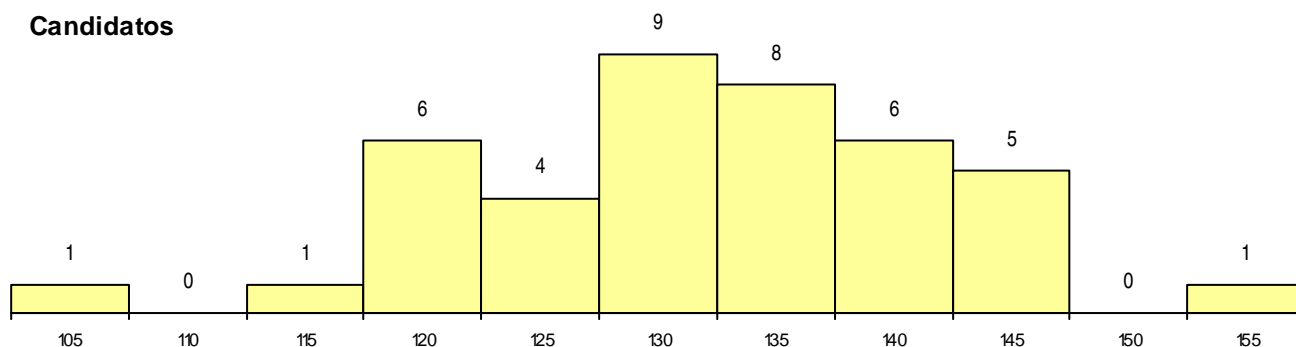

**SEXO DOS CANDIDATOS**

Sexo	Cands. %	Cols. %
Masc.	20 16	3 20
Femin.	21 17	3 20
<b>Total</b>	<b>41</b>	<b>6</b>

**CURSO DO 12º ANO (15 mais frequentes)**

Curso 12º ano	Cands. %	Cols. %
C62 Línguas e Humanidades	18 14	1 7
C60 Ciências e Tecnologias	9 7	1 7
C61 Ciências Socioeconómicas	5 4	3 20
G27 Administração e Marketing (Portaria	2 2	0 0
F60 Ciências e Tecnologias	1 1	1 7
966 Cursos EFA, Formações Modulares,	1 1	0 0
950 Equivalências Estrangeiras (Decreto	1 1	0 0
R21 Técnico Comercial	1 1	0 0
P28 Técnico de Comunicação - Marketin	1 1	0 0
C80 Recorrente - Ciências e Tecnologias	1 1	0 0
C64 Artes Visuais	1 1	0 0

**MÉDIAS dos Colocados**

Nota de candidatura	143,3
Prova de ingresso	145,5
Média do 12º ano	142,2
Média do 10º/11º ano	142,2

**DISTRIBUIÇÕES DE NOTAS DE CANDIDATURA**

**Candidatos**

**Colocados**