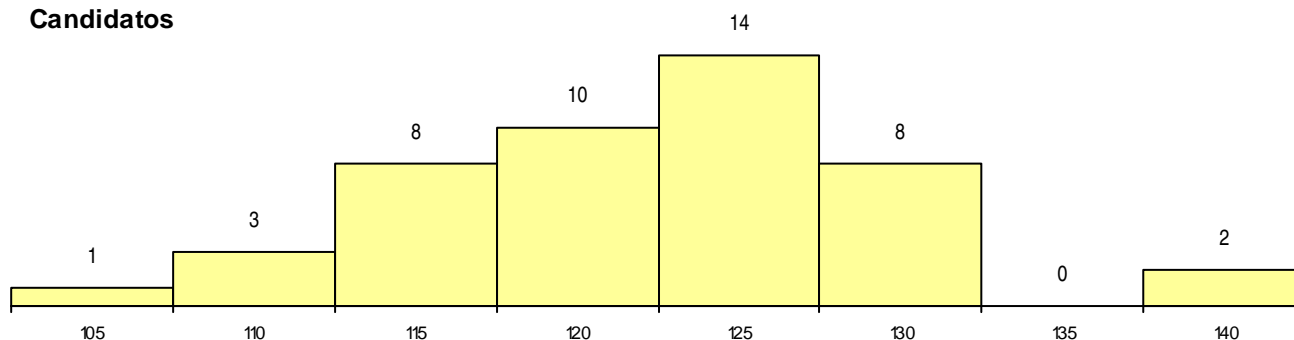

**SEXO DOS CANDIDATOS**

Sexo	Cands. %	Cols. %
Masc.	40 37	1 14
Femin.	6 6	1 14
<b>Total</b>	46	2

**CURSO DO 12º ANO**

(15 mais frequentes)

Curso 12º ano	Cands. %	Cols. %
C62 Línguas e Humanidades	10 9	1 14
R15 Técnico de Desporto	6 6	1 14
C60 Ciências e Tecnologias	6 6	0 0
C80 Recorrente - Ciências e Tecnologias	5 5	0 0
R05 Técnico de Apoio à Gestão Desporti	4 4	0 0
C61 Ciências Socioeconómicas	4 4	0 0
966 Cursos EFA, Formações Modulares,	3 3	0 0
F62 Línguas e Humanidades	2 2	0 0
P31 Técnico de Contabilidade	1 1	0 0
P27 Técnico de Comércio	1 1	0 0
P18 Técnico de Apoio à Infância	1 1	0 0
P11 Técnico Auxiliar de Saúde	1 1	0 0
G85 Atividade Física e Desporto Adaptad	1 1	0 0
C81 Recorrente - Ciências Socioeconómi	1 1	0 0

**MÉDIAS dos Colocados**

Nota de candidatura	135,6
Prova de ingresso	120,0
Média do 12º ano	146,0
Média do 10º/11º ano	146,0

**DISTRIBUIÇÕES DE NOTAS DE CANDIDATURA**

**Candidatos**

**Colocados**