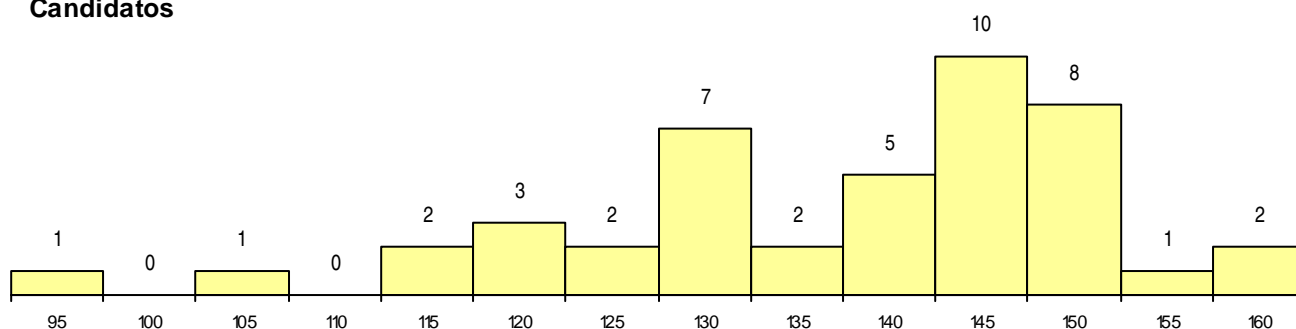

SEXO DOS CANDIDATOS

Sexo	Cands. %	Cols. %
Masc.	16 13	2 100
Femin.	28 22	0 0
Total	44	2

CURSO DO 12º ANO

(15 mais frequentes)

Curso 12º ano	Cands. %	Cols. %
C60 Ciências e Tecnologias	32 25	2 100
966 Cursos EFA, Formações Modulares,	3 2	0 0
F60 Ciências e Tecnologias	2 2	0 0
C62 Línguas e Humanidades	2 2	0 0
950 Equivalências Estrangeiras (Decreto	1 1	0 0
G82 Cursos profissionais - Inst. Nac. de	1 1	0 0
R05 Técnico de Apoio à Gestão Desporti	1 1	0 0
P18 Técnico de Apoio à Infância	1 1	0 0
062 Ciências Sociais e Humanas (DL 74	1 1	0 0

MÉDIAS dos Colocados

Nota de candidatura	158,8
Prova de ingresso	161,3
Média do 12º ano	157,5
Média do 10º/11º ano	157,5

DISTRIBUIÇÕES DE NOTAS DE CANDIDATURA

Candidatos

Colocados