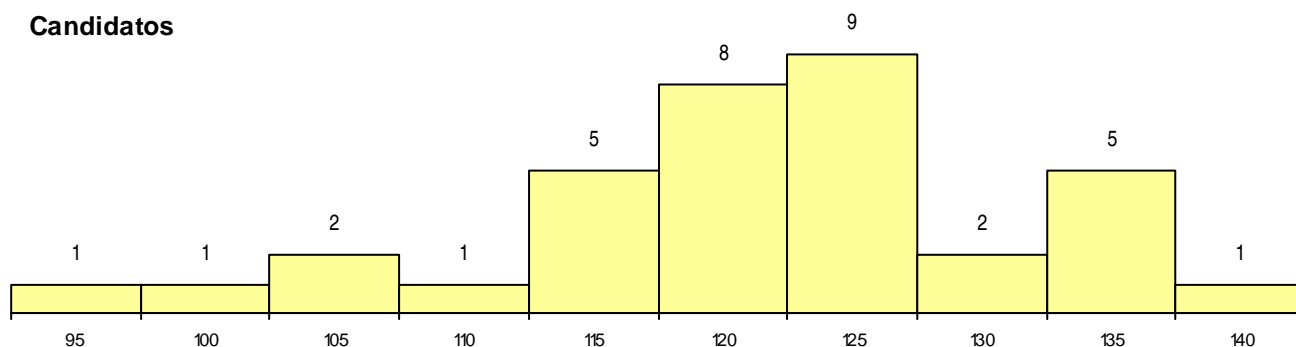

**SEXO DOS CANDIDATOS**

Sexo	Cands. %	Cols. %
Masc.	5 3	2 5
Femin.	30 19	4 10
<b>Total</b>	<b>35</b>	<b>6</b>

**CURSO DO 12º ANO (15 mais frequentes)**

Curso 12º ano	Cands. %	Cols. %
C60 Ciências e Tecnologias	20 13	4 10
C80 Recorrente - Ciências e Tecnologias	5 3	1 3
966 Cursos EFA, Formações Modulares,	5 3	0 0
F60 Ciências e Tecnologias	1 1	1 3
950 Equivalências Estrangeiras (Decreto	1 1	0 0
P48 Técnico de Fotografia	1 1	0 0
P11 Técnico Auxiliar de Saúde	1 1	0 0
G53 Química Industrial e Laboratorial (P	1 1	0 0

**MÉDIAS dos Colocados**

Nota de candidatura	127,0
Prova de ingresso	122,2
Média do 12º ano	130,2
Média do 10º/11º ano	130,2

**DISTRIBUIÇÕES DE NOTAS DE CANDIDATURA**

**Candidatos**

**Colocados**