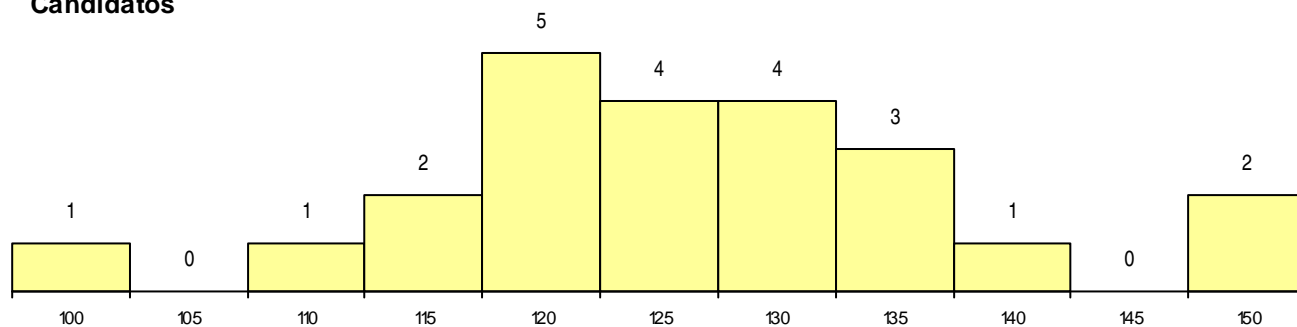

SEXO DOS CANDIDATOS

Sexo	Cands. %	Cols. %
Masc.	2 3	0 0
Femin.	21 32	3 30
Total	23	3

CURSO DO 12º ANO (15 mais frequentes)

Curso 12º ano	Cands. %	Cols. %
C60 Ciências e Tecnologias	16 24	2 20
966 Cursos EFA, Formações Modulares,	4 6	1 10
831 Agrupamento 3 / administração	1 2	0 0
P96 Técnico de Viticultura e Enologia	1 2	0 0
P11 Técnico Auxiliar de Saúde	1 2	0 0

MÉDIAS dos Colocados

Nota de candidatura 140,8
 Prova de ingresso 138,0
 Média do 12º ano 142,3
 Média do 10º/11º ano 142,3

DISTRIBUIÇÕES DE NOTAS DE CANDIDATURA

Candidatos

Colocados