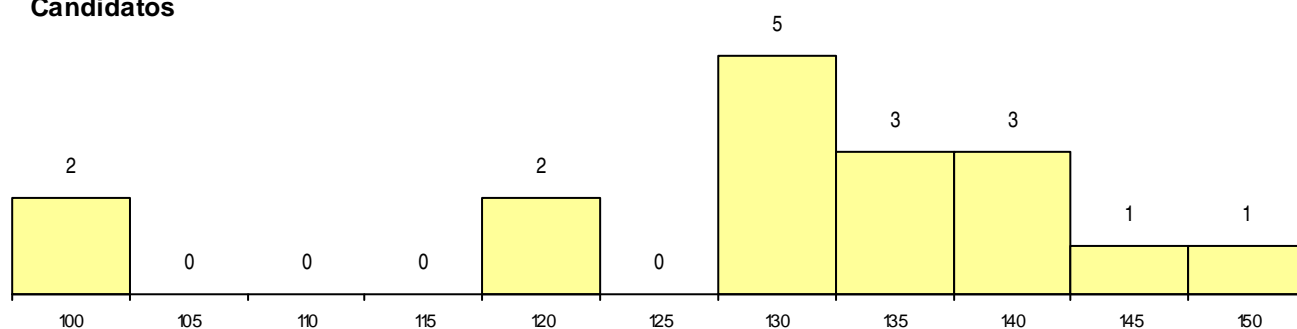

SEXO DOS CANDIDATOS

Sexo	Cands. %	Cols. %
Femin.	17 23	0 0
Total	17	0

CURSO DO 12º ANO (15 mais frequentes)

Curso 12º ano	Cands. %	Cols. %
C60 Ciências e Tecnologias	10 14	0 0
966 Cursos EFA, Formações Modulares,	3 4	0 0
C80 Recorrente - Ciências e Tecnologias	2 3	0 0
P16 Técnico de Análise Laboratorial	1 1	0 0
F60 Ciências e Tecnologias	1 1	0 0

MÉDIAS dos Colocados

Nota de candidatura
 Prova de ingresso
 Média do 12º ano
 Média do 10º/11º ano

DISTRIBUIÇÕES DE NOTAS DE CANDIDATURA

Candidatos

Colocados