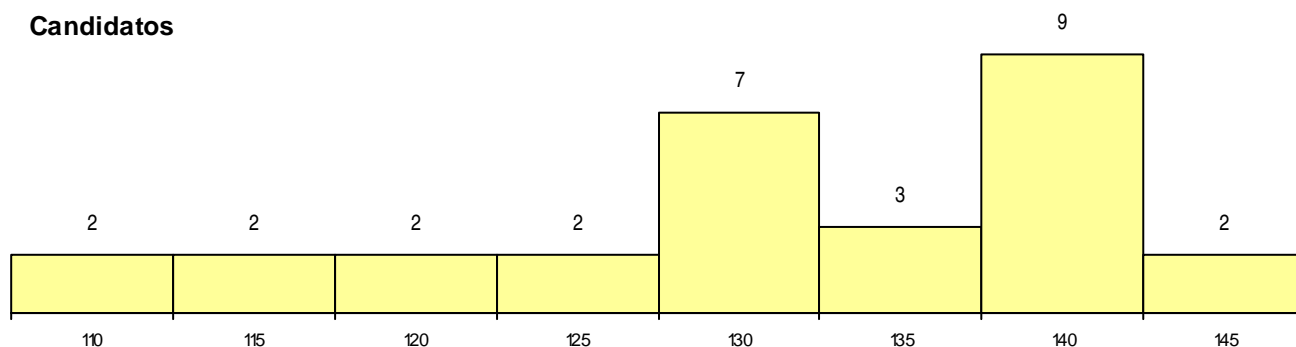

Estabelecimento: 7230 Instituto Politécnico do Porto - Escola Superior de Saúde
Curso Superior: 8141 Audiologia
Licenciatura

OPÇÃO CANDIDATURA

Opção	Cands. %	Cols. %
1ª	1 1	0 0
2ª	4 5	0 0
3ª	7 8	1 14
4ª	8 9	1 14
5ª	8 9	0 0
6ª	1 1	0 0
Total	29	2

ETAPA COLOCAÇÃO (contingente)

Etapa Colocação	Cands. %	Cols. %	Nota
17 Geral	29 34	2 29	141,8
Total	29	2	

DISTRITO/GAES DE CANDIDATURA

Distrito Origem	Cands. %	Cols. %
Porto	26 31	2 29
Vila Real	1 1	0 0
Coimbra	1 1	0 0
Braga	1 1	0 0
Total	29	2

SEXO DOS CANDIDATOS

Sexo	Cands. %	Cols. %
Masc.	9 11	1 14
Femin.	20 24	1 14
Total	29	2

CURSO DO 12º ANO (15 mais frequentes)

Curso 12º ano	Cands. %	Cols. %
C60 Ciências e Tecnologias	18 21	1 14
C80 Recorrente - Ciências e Tecnologias	4 5	0 0
P11 Técnico Auxiliar de Saúde	2 2	1 14
P14 Técnico de Multimédia	1 1	0 0
G53 Química Industrial e Laboratorial (P	1 1	0 0
G37 Tecnologia e Segurança Alimentar (	1 1	0 0
G26 Química, Ambiente e Qualidade (VT	1 1	0 0
F60 Ciências e Tecnologias	1 1	0 0

MÉDIAS dos Colocados

Nota de candidatura	143,7
Prova de ingresso	131,8
Média do 12º ano	155,5
Média do 10º/11º ano	155,5

DISTRIBUIÇÕES DE NOTAS DE CANDIDATURA

Candidatos