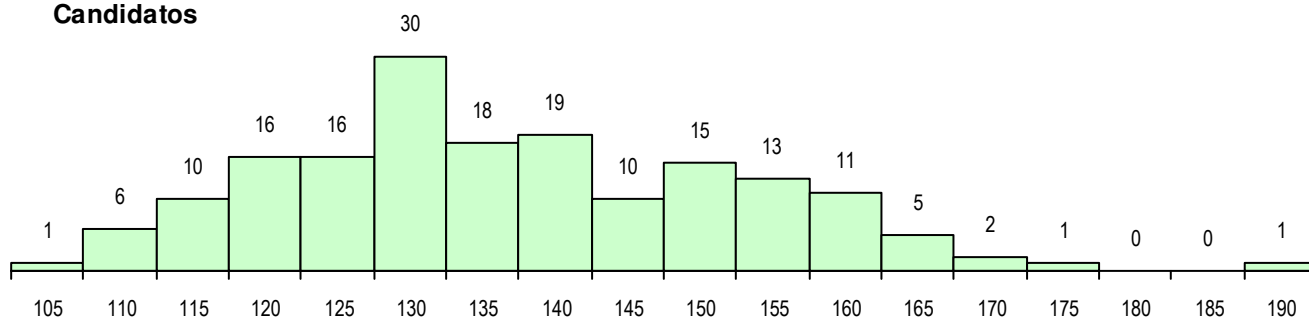

SEXO DOS CANDIDATOS

Sexo	Cands. %	Cols. %
Masc.	60 34	11 28
Femin.	114 66	29 73
Total	174	40

CURSO DO 12º ANO (15 mais frequentes)

Curso 12º ano	Cands. %	Cols. %
F62 Línguas e Humanidades	97 56	22 55
C62 Línguas e Humanidades	23 13	3 8
F61 Ciências Socioeconómicas	16 9	1 3
F60 Ciências e Tecnologias	13 7	4 10
C60 Ciências e Tecnologias	5 3	2 5
F64 Artes Visuais	3 2	1 3
P91 Técnico de Turismo	2 1	2 5
P31 Técnico de Contabilidade	1 1	1 3
S56 Técnicas de Operações Turísticas e	1 1	1 3
R05 Técnico de Apoio à Gestão Desporti	1 1	1 3
P66 Técnico de Mecatrónica	1 1	1 3
P36 Técnico de Desenho Digital 3D	1 1	1 3
C61 Ciências Socioeconómicas	1 1	0 0
F71 Design de Comunicação	1 1	0 0
A42 Recorrente por Blocos Capitalizáveis	1 1	0 0

MÉDIAS DOS COLOCADOS

Nota de candidatura	141.1
Prova de ingresso	136.4
Média do 12º ano	143.7
Média do 10º/11º ano	143.7

OPÇÕES EXCLUÍDAS

Nota candidatura (s/mínima)	0
Prova ingresso (não fez)	0
Prova ingresso (s/mínima)	0
Pré-requisito (não fez)	0

DISTRIBUIÇÕES DE NOTAS DE CANDIDATURA

Candidatos

Colocados