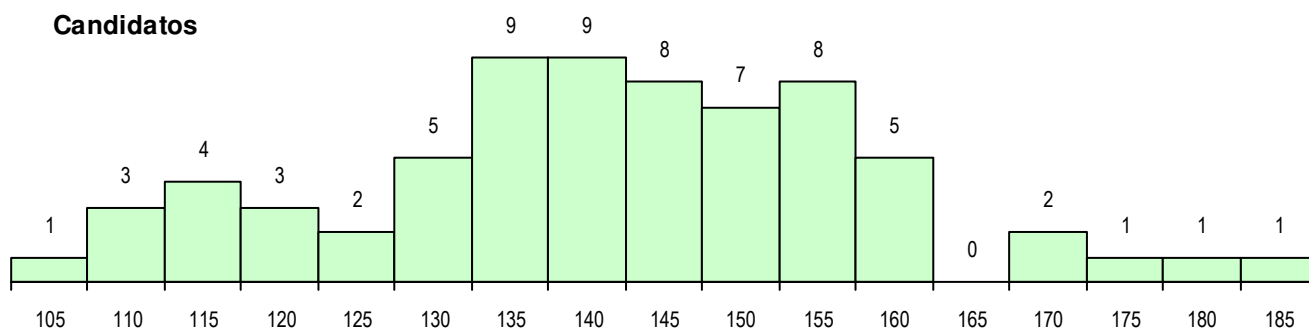

Sexo	Cands. %	Cols. %
Masc.	19 28	6 24
Femin.	50 72	19 76
Total	69	25

CURSO DO 12º ANO (15 mais frequentes)

Curso 12º ano	Cands. %	Cols. %
F62 Línguas e Humanidades	45 65	18 72
C62 Línguas e Humanidades	9 13	0 0
F60 Ciências e Tecnologias	3 4	2 8
C60 Ciências e Tecnologias	2 3	1 4
877 Recorrente por Blocos Capitalizáveis	1 1	1 4
966 Cursos EFA, Formações Modulares	1 1	1 4
P77 Técnico de Receção	1 1	1 4
F61 Ciências Socioeconómicas	1 1	1 4
P91 Técnico de Turismo	1 1	0 0
P84 Técnico de Serviços Jurídicos	1 1	0 0
P39 Técnico de Design Gráfico	1 1	0 0
P36 Técnico de Desenho Digital 3D	1 1	0 0
P28 Técnico de Comunicação - Marketin	1 1	0 0
C82 Recorrente - Línguas e Humanidad	1 1	0 0

MÉDIAS DOS COLOCADOS

Nota de candidatura	150.6
Prova de ingresso	156.0
Média do 12º ano	147.7
Média do 10º/11º ano	147.7

OPÇÕES EXCLUÍDAS

Nota candidatura (s/mínima)	0
Prova ingresso (não fez)	0
Prova ingresso (s/mínima)	0
Pré-requisito (não fez)	0

DISTRIBUIÇÕES DE NOTAS DE CANDIDATURA

Candidatos

Colocados