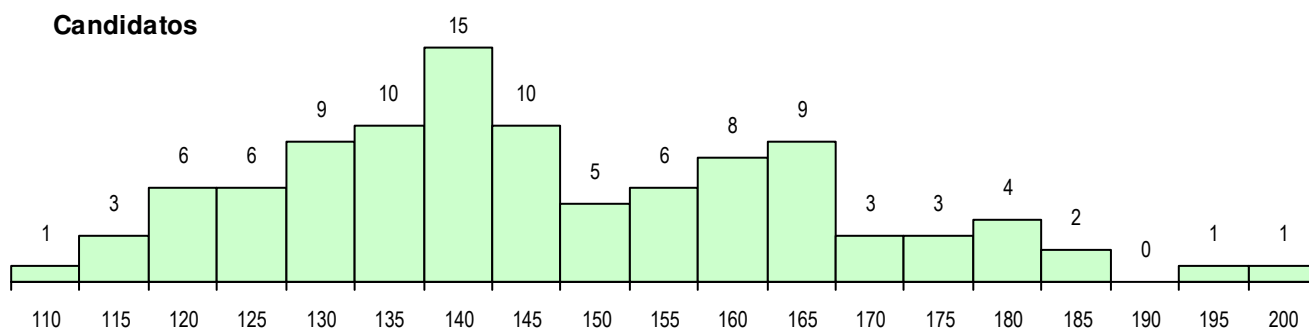

**SEXO DOS CANDIDATOS**

Sexo	Cands. %	Cols. %
Masc.	57 56	25 50
Femin.	45 44	25 50
<b>Total</b>	<b>102</b>	<b>50</b>

**CURSO DO 12º ANO (15 mais frequentes)**

Curso 12º ano	Cands. %	Cols. %
F61 Ciências Socioeconómicas	50 49	25 50
F60 Ciências e Tecnologias	20 20	11 22
C60 Ciências e Tecnologias	10 10	3 6
P31 Técnico de Contabilidade	3 3	3 6
C61 Ciências Socioeconómicas	3 3	1 2
950 Equivalências Estrangeiras (Decret	3 3	0 0
P56 Técnico de Gestão e Programação	2 2	1 2
P59 Técnico de Informática de Gestão	2 2	0 0
C81 Recorrente - Ciências Socioeconóm	1 1	1 2
P51 Técnico de Gestão	1 1	1 2
P63 Técnico de Manutenção Industrial	1 1	1 2
P93 Técnico de Vendas	1 1	1 2
R49 Técnico de Apoio à Gestão	1 1	1 2
P44 Técnico de Eletrónica, Automação e	1 1	1 2
F62 Línguas e Humanidades	1 1	0 0

**MÉDIAS DOS COLOCADOS**

Nota de candidatura	149.6
Prova de ingresso	140.6
Média do 12º ano	154.4
Média do 10º/11º ano	154.4

**OPÇÕES EXCLUÍDAS**

Nota candidatura (s/mínima)	0
Prova ingresso (não fez)	0
Prova ingresso (s/mínima)	0
Pré-requisito (não fez)	0

**DISTRIBUIÇÕES DE NOTAS DE CANDIDATURA**

**Candidatos**

**Colocados**