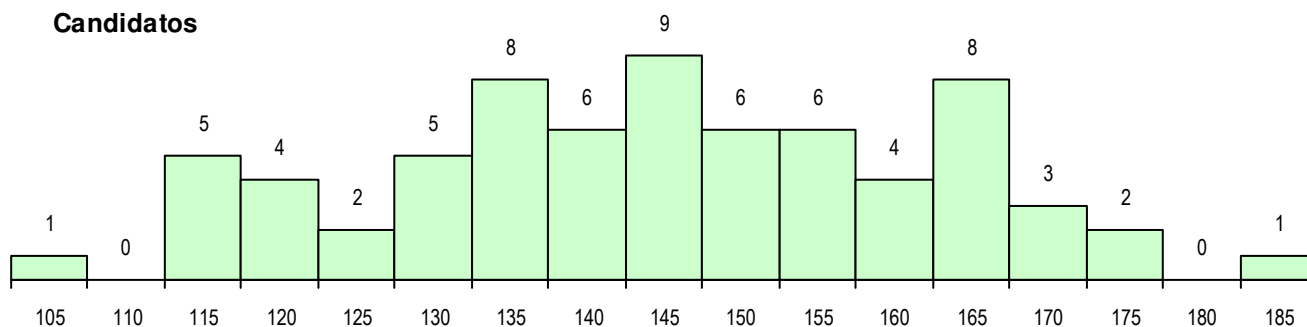

SEXO DOS CANDIDATOS

Sexo	Cands. %	Cols. %
Masc.	36 51	17 65
Femin.	34 49	9 35
Total	70	26

CURSO DO 12º ANO (15 mais frequentes)

Curso 12º ano	Cands. %	Cols. %
F61 Ciências Socioeconómicas	29 41	9 35
F60 Ciências e Tecnologias	25 36	8 31
C61 Ciências Socioeconómicas	7 10	3 12
C60 Ciências e Tecnologias	5 7	4 15
950 Equivalências Estrangeiras (Decret	1 1	1 4
F64 Artes Visuais	1 1	1 4
P77 Técnico de Receção	1 1	0 0
P53 Técnico de Gestão de Equipamento	1 1	0 0

MÉDIAS DOS COLOCADOS

Nota de candidatura	136.4
Prova de ingresso	120.6
Média do 12º ano	144.9
Média do 10º/11º ano	144.9

OPÇÕES EXCLUÍDAS

Nota candidatura (s/mínima)	0
Prova ingresso (não fez)	3
Prova ingresso (s/mínima)	0
Pré-requisito (não fez)	0

DISTRIBUIÇÕES DE NOTAS DE CANDIDATURA

Candidatos

Colocados