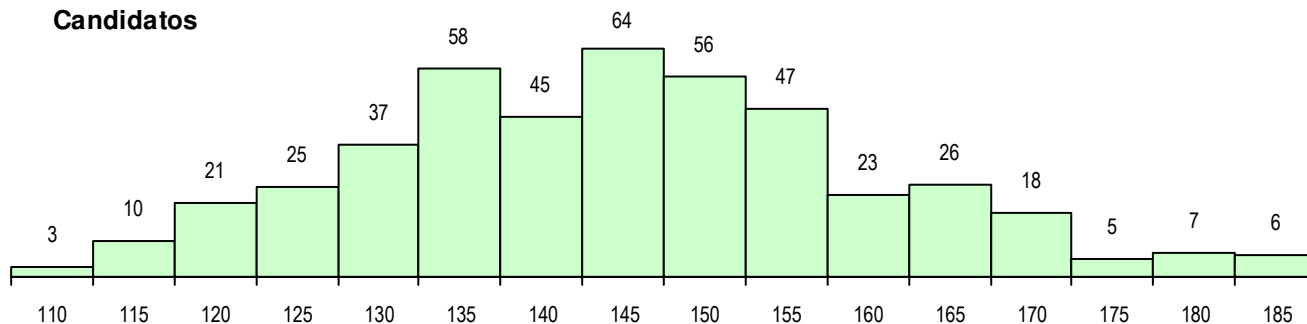

SEXO DOS CANDIDATOS

Sexo	Cands. %	Cols. %
Masc.	260 58	44 57
Femin.	191 42	33 43
Total	451	77

CURSO DO 12º ANO (15 mais frequentes)

Curso 12º ano	Cands. %	Cols. %
F61 Ciências Socioeconómicas	242 54	49 64
F62 Línguas e Humanidades	78 17	13 17
F60 Ciências e Tecnologias	47 10	3 4
C61 Ciências Socioeconómicas	16 4	3 4
C60 Ciências e Tecnologias	14 3	2 3
C62 Línguas e Humanidades	6 1	0 0
966 Cursos EFA, Formações Modulares	5 1	2 3
950 Equivalências Estrangeiras (Decret	5 1	0 0
C81 Recorrente - Ciências Socioeconóm	4 1	0 0
610 Cursos de Educação e Formação (3 1	1 1
P53 Técnico de Gestão de Equipamento	3 1	0 0
900 Emigrantes	2 0	1 1
P92 Técnico de Turismo Ambiental e Ru	2 0	1 1
P91 Técnico de Turismo	2 0	1 1
F64 Artes Visuais	2 0	0 0

MÉDIAS DOS COLOCADOS

Nota de candidatura	155.2
Prova de ingresso	159.4
Média do 12º ano	152.8
Média do 10º/11º ano	152.8

OPÇÕES EXCLUÍDAS

Nota candidatura (s/mínima)	0
Prova ingresso (não fez)	0
Prova ingresso (s/mínima)	0
Pré-requisito (não fez)	0

DISTRIBUIÇÕES DE NOTAS DE CANDIDATURA

Candidatos

Colocados