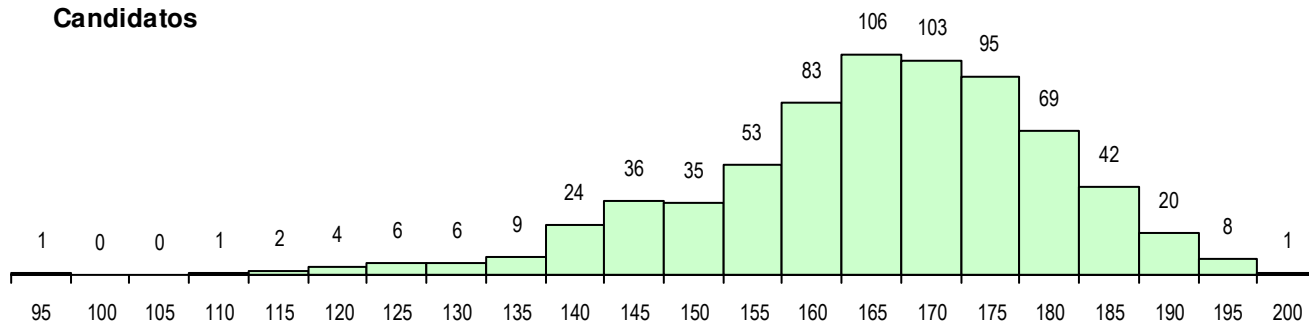

SEXO DOS CANDIDATOS

Sexo	Cands. %	Cols. %
Masc.	254 36	11 18
Femin.	450 64	50 82
Total	704	61

CURSO DO 12º ANO (15 mais frequentes)

Curso 12º ano	Cands. %	Cols. %
F60 Ciências e Tecnologias	636 90	58 95
C60 Ciências e Tecnologias	29 4	0 0
950 Equivalências Estrangeiras (Decret	6 1	0 0
H17 Biotecnologia (VT)	5 1	2 3
H28 Análises Químico-Biológicas	4 1	0 0
H04 Biotecnologia (VC)	2 0	1 2
H53 Química Industrial e Laboratorial	2 0	0 0
H44 Biotecnologia Aplicada	2 0	0 0
H37 Tecnologias e Segurança Alimentar	2 0	0 0
C80 Recorrente - Ciências e Tecnologia	2 0	0 0
C81 Recorrente - Ciências Socioeconóm	2 0	0 0
P16 Técnico de Análise Laboratorial	2 0	0 0
C82 Recorrente - Línguas e Humanidad	1 0	0 0
P91 Técnico de Turismo	1 0	0 0
F62 Línguas e Humanidades	1 0	0 0

MÉDIAS DOS COLOCADOS

Nota de candidatura	177.0
Prova de ingresso	178.1
Média do 12º ano	176.3
Média do 10º/11º ano	176.3

OPÇÕES EXCLUÍDAS

Nota candidatura (s/mínima)	0
Prova ingresso (não fez)	1
Prova ingresso (s/mínima)	0
Pré-requisito (não fez)	0

DISTRIBUIÇÕES DE NOTAS DE CANDIDATURA

Candidatos

Colocados