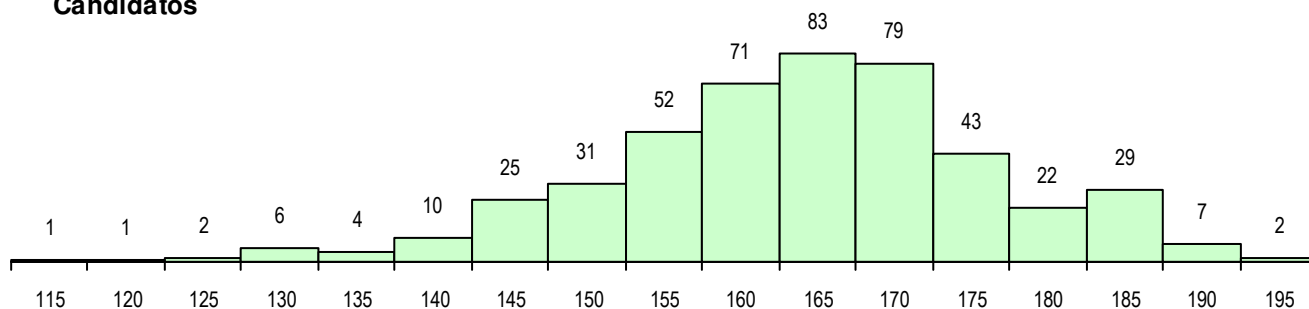

SEXO DOS CANDIDATOS

Sexo	Cands. %	Cols. %
Masc.	220 47	26 51
Femin.	248 53	25 49
Total	468	51

CURSO DO 12º ANO (15 mais frequentes)

Curso 12º ano	Cands. %	Cols. %
F61 Ciências Socioeconómicas	290 62	37 73
F60 Ciências e Tecnologias	126 27	12 24
C60 Ciências e Tecnologias	19 4	1 2
C61 Ciências Socioeconómicas	9 2	0 0
H22 Informática de Gestão (VT)	7 1	1 2
H09 Informática de Gestão (VC)	2 0	0 0
H31 Contabilidade e Gestão Empresarial	2 0	0 0
950 Equivalências Estrangeiras (Decret	2 0	0 0
C64 Artes Visuais	1 0	0 0
C82 Recorrente - Línguas e Humanidad	1 0	0 0
G18 Contabilidade e Gestão (VT) (Portar	1 0	0 0
G22 Informática de Gestão (VT) (Portari	1 0	0 0
H08 Informática (VC)	1 0	0 0
H11 Marketing e Estratégia Empresarial	1 0	0 0
H33 Eletrónica, Telecomunicações e Co	1 0	0 0

MÉDIAS DOS COLOCADOS

Nota de candidatura	166.7
Prova de ingresso	154.5
Média do 12º ano	174.8
Média do 10º/11º ano	174.8

OPÇÕES EXCLUÍDAS

Nota candidatura (s/mínima)	0
Prova ingresso (não fez)	1
Prova ingresso (s/mínima)	0
Pré-requisito (não fez)	0

DISTRIBUIÇÕES DE NOTAS DE CANDIDATURA

Candidatos

Colocados