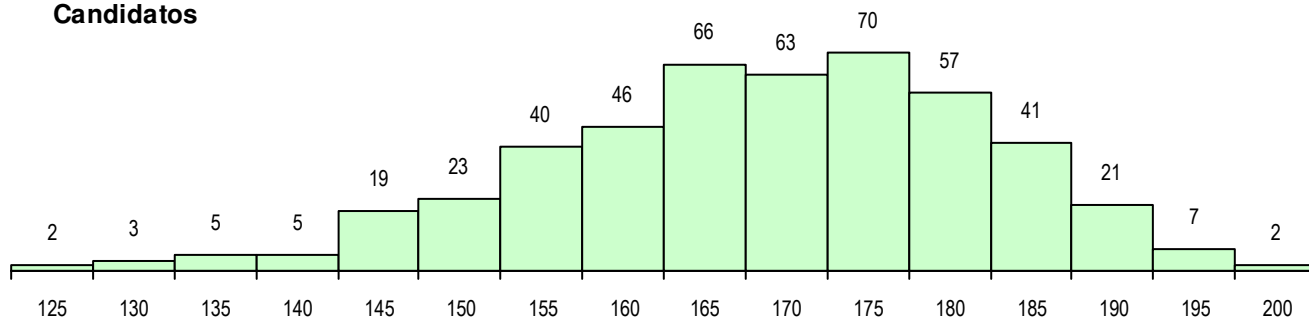

**SEXO DOS CANDIDATOS**

Sexo	Cands. %	Cols. %
Masc.	277 59	39 48
Femin.	193 41	43 52
<b>Total</b>	<b>470</b>	<b>82</b>

**CURSO DO 12º ANO (15 mais frequentes)**

Curso 12º ano	Cands. %	Cols. %
F60 Ciências e Tecnologias	416 89	71 87
C60 Ciências e Tecnologias	40 9	6 7
H08 Informática (VC)	3 1	1 1
H21 Informática (VT)	2 0	1 1
F61 Ciências Socioeconómicas	2 0	1 1
H13 Química, Ambiente e Qualidade (V)	1 0	1 1
C64 Artes Visuais	1 0	1 1
950 Equivalências Estrangeiras (Decret)	1 0	0 0
H28 Análises Químico-Biológicas	1 0	0 0
H19 Eletrónica e Telecomunicações (VT)	1 0	0 0
H09 Informática de Gestão (VC)	1 0	0 0
C80 Recorrente - Ciências e Tecnologia	1 0	0 0

**MÉDIAS DOS COLOCADOS**

Nota de candidatura	173.4
Prova de ingresso	165.3
Média do 12º ano	178.7
Média do 10º/11º ano	178.7

**OPÇÕES EXCLUÍDAS**

Nota candidatura (s/mínima)	0
Prova ingresso (não fez)	2
Prova ingresso (s/mínima)	0
Pré-requisito (não fez)	0

**DISTRIBUIÇÕES DE NOTAS DE CANDIDATURA**

**Candidatos**

**Colocados**