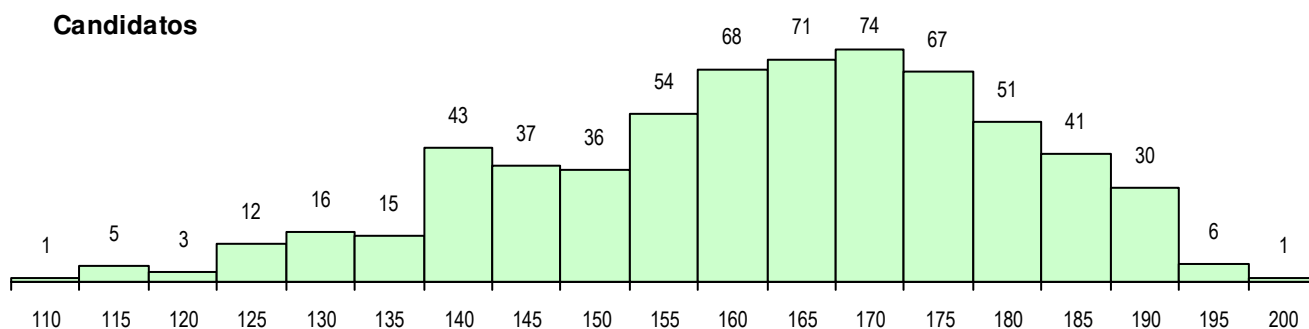

SEXO DOS CANDIDATOS

Sexo	Cands. %	Cols. %
Masc.	559 89	53 77
Femin.	72 11	16 23
Total	631	69

CURSO DO 12º ANO (15 mais frequentes)

Curso 12º ano	Cands. %	Cols. %
F60 Ciências e Tecnologias	530 84	60 87
C60 Ciências e Tecnologias	51 8	6 9
F61 Ciências Socioeconómicas	11 2	0 0
H21 Informática (VT)	7 1	1 1
950 Equivalências Estrangeiras (Decret	6 1	1 1
H08 Informática (VC)	3 0	0 0
H50 Informática Aplicada à Web	3 0	0 0
P56 Técnico de Gestão e Programação	3 0	0 0
G21 Informática (VT) (Portaria n.º 260/20	2 0	0 0
900 Emigrantes	2 0	0 0
H22 Informática de Gestão (VT)	2 0	0 0
P53 Técnico de Gestão de Equipamento	1 0	1 1
H84 Informática	1 0	0 0
H35 Informática e Tecnologias Multimédi	1 0	0 0
H33 Eletrónica, Telecomunicações e Co	1 0	0 0

MÉDIAS DOS COLOCADOS

Nota de candidatura	174.6
Prova de ingresso	175.4
Média do 12º ano	173.7
Média do 10º/11º ano	173.7

OPÇÕES EXCLUÍDAS

Nota candidatura (s/mínima)	0
Prova ingresso (não fez)	4
Prova ingresso (s/mínima)	0
Pré-requisito (não fez)	0

DISTRIBUIÇÕES DE NOTAS DE CANDIDATURA

Candidatos

Colocados