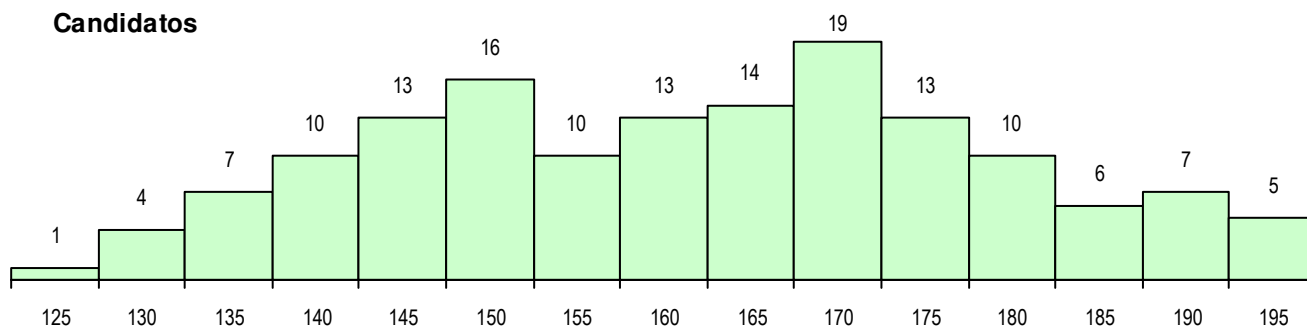

SEXO DOS CANDIDATOS

Sexo	Cands. %	Cols. %
Masc.	100 68	13 62
Femin.	48 32	8 38
Total	148	21

CURSO DO 12º ANO

Curso 12º ano	Cands. %	Cols. %
F60 Ciências e Tecnologias	126 85	16 76
C60 Ciências e Tecnologias	16 11	4 19
F61 Ciências Socioeconómicas	1 1	1 5
950 Equivalências Estrangeiras (Decret	1 1	0 0
H53 Química Industrial e Laboratorial	1 1	0 0
H08 Informática (VC)	1 1	0 0
G14 Animação Sócio Desportiva (VT) (P	1 1	0 0
C61 Ciências Socioeconómicas	1 1	0 0

(15 mais frequentes)

MÉDIAS DOS COLOCADOS

Nota de candidatura	163.0
Prova de ingresso	158.9
Média do 12º ano	167.1
Média do 10º/11º ano	167.1

OPÇÕES EXCLUÍDAS

Nota candidatura (s/mínima)	0
Prova ingresso (não fez)	0
Prova ingresso (s/mínima)	0
Pré-requisito (não fez)	0

DISTRIBUIÇÕES DE NOTAS DE CANDIDATURA

Candidatos

Colocados