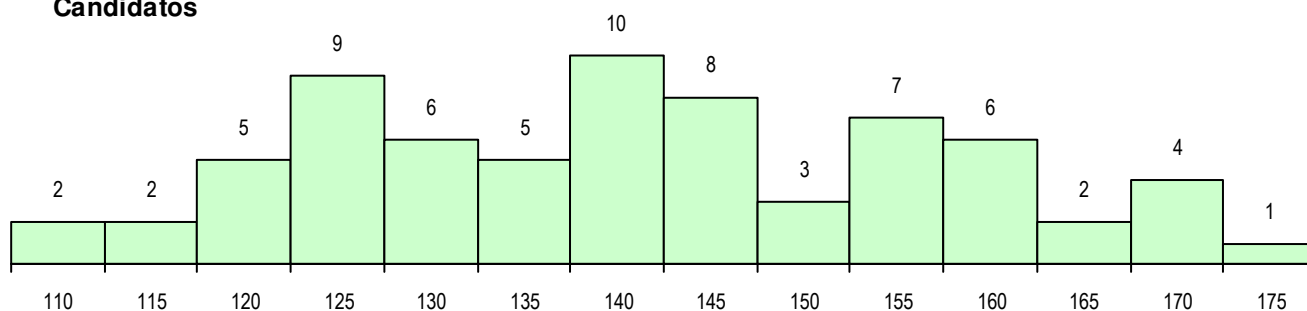

SEXO DOS CANDIDATOS

Sexo	Cands. %	Cols. %
Masc.	41 59	8 40
Femin.	29 41	12 60
Total	70	20

CURSO DO 12º ANO

Curso 12º ano	Cands. %	Cols. %
F60 Ciências e Tecnologias	46 66	11 55
C60 Ciências e Tecnologias	8 11	3 15
C80 Recorrente - Ciências e Tecnologia	5 7	2 10
950 Equivalências Estrangeiras (Decret	4 6	1 5
P91 Técnico de Turismo	1 1	1 5
P11 Técnico Auxiliar de Saúde	1 1	1 5
F62 Línguas e Humanidades	1 1	1 5
R15 Técnico de Desporto	1 1	0 0
H85 Atividade Física e Desporto Adapta	1 1	0 0
H37 Tecnologias e Segurança Alimentar	1 1	0 0
C62 Línguas e Humanidades	1 1	0 0

(15 mais frequentes)

MÉDIAS DOS COLOCADOS

Nota de candidatura	133.5
Prova de ingresso	127.5
Média do 12º ano	137.5
Média do 10º/11º ano	137.5

OPÇÕES EXCLUÍDAS

Nota candidatura (s/mínima)	0
Prova ingresso (não fez)	0
Prova ingresso (s/mínima)	0
Pré-requisito (não fez)	0

DISTRIBUIÇÕES DE NOTAS DE CANDIDATURA

Candidatos

Colocados