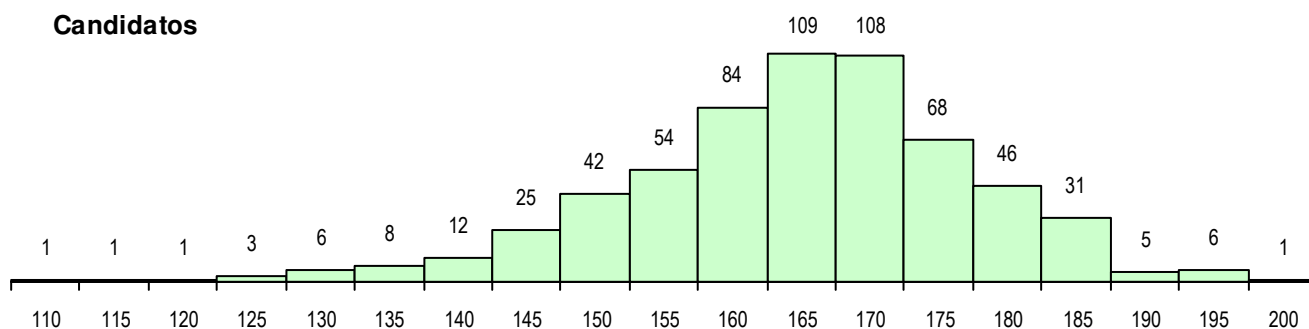

SEXO DOS CANDIDATOS

Sexo	Cands. %	Cols. %
Masc.	253 41	16 35
Femin.	358 59	30 65
Total	611	46

CURSO DO 12º ANO

Curso 12º ano	Cands. %	Cols. %
F61 Ciências Socioeconómicas	290 47	19 41
F60 Ciências e Tecnologias	229 37	16 35
C60 Ciências e Tecnologias	36 6	2 4
C61 Ciências Socioeconómicas	12 2	1 2
H22 Informática de Gestão (VT)	10 2	3 7
900 Emigrantes	4 1	1 2
950 Equivalências Estrangeiras (Decret	4 1	0 0
H31 Contabilidade e Gestão Empresarial	4 1	0 0
F64 Artes Visuais	3 0	2 4
H09 Informática de Gestão (VC)	3 0	1 2
P51 Técnico de Gestão	2 0	0 0
P16 Técnico de Análise Laboratorial	1 0	1 2
H17 Biotecnologia (VT)	1 0	0 0
C64 Artes Visuais	1 0	0 0
G22 Informática de Gestão (VT) (Portari	1 0	0 0

(15 mais frequentes)

MÉDIAS DOS COLOCADOS

Nota de candidatura	174.2
Prova de ingresso	169.1
Média do 12º ano	177.6
Média do 10º/11º ano	177.6

OPÇÕES EXCLUÍDAS

Nota candidatura (s/mínima)	0
Prova ingresso (não fez)	7
Prova ingresso (s/mínima)	0
Pré-requisito (não fez)	0

DISTRIBUIÇÕES DE NOTAS DE CANDIDATURA

Candidatos

Colocados