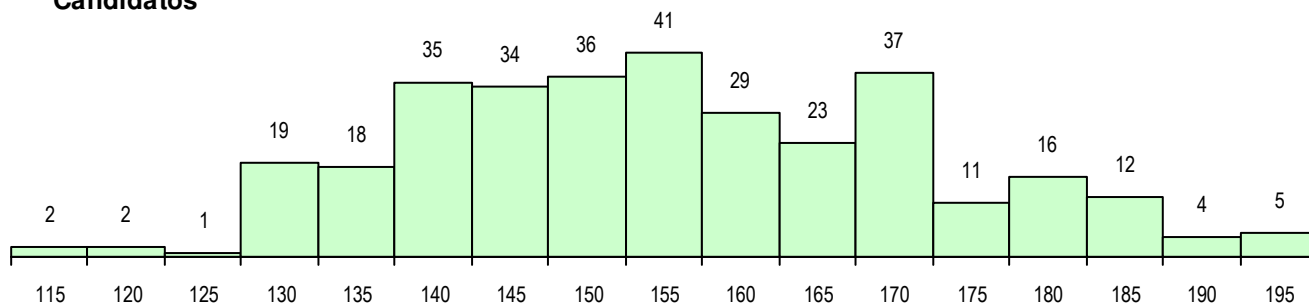

SEXO DOS CANDIDATOS

Sexo	Cands. %	Cols. %
Masc.	293 90	60 92
Femin.	32 10	5 8
Total	325	65

CURSO DO 12º ANO (15 mais frequentes)

Curso 12º ano	Cands. %	Cols. %
F60 Ciências e Tecnologias	289 89	55 85
C60 Ciências e Tecnologias	21 6	8 12
H19 Eletrónica e Telecomunicações (VT)	5 2	0 0
H21 Informática (VT)	2 1	0 0
H20 Eletrotecnia e Automação Industrial	2 1	0 0
950 Equivalências Estrangeiras (Decret	1 0	1 2
C80 Recorrente - Ciências e Tecnologia	1 0	1 2
P59 Técnico de Informática de Gestão	1 0	0 0
H34 Eletrónica Industrial e Automação	1 0	0 0
H33 Eletrónica, Telecomunicações e Co	1 0	0 0
H13 Química, Ambiente e Qualidade (V	1 0	0 0

MÉDIAS DOS COLOCADOS

Nota de candidatura	147.2
Prova de ingresso	134.6
Média do 12º ano	155.6
Média do 10º/11º ano	155.6

OPÇÕES EXCLUÍDAS

Nota candidatura (s/mínima)	0
Prova ingresso (não fez)	4
Prova ingresso (s/mínima)	0
Pré-requisito (não fez)	0

DISTRIBUIÇÕES DE NOTAS DE CANDIDATURA

Candidatos

Colocados