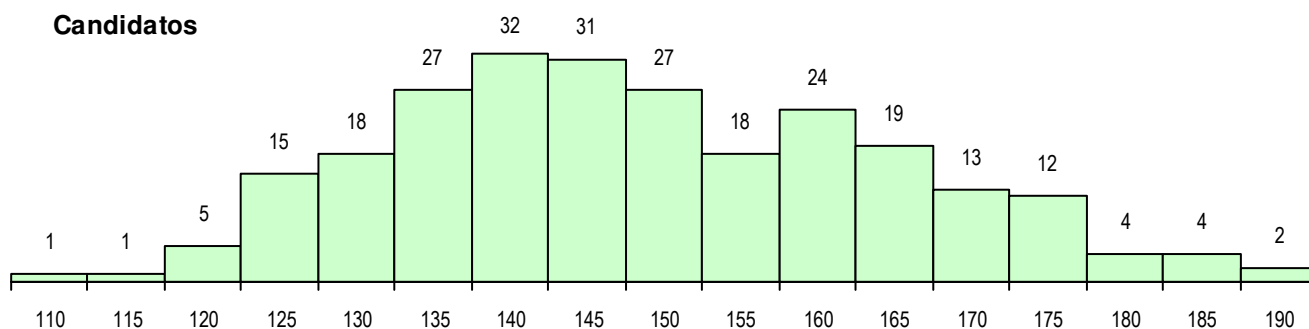

SEXO DOS CANDIDATOS

Sexo	Cands. %	Cols. %
Masc.	103 41	20 40
Femin.	150 59	30 60
Total	253	50

CURSO DO 12º ANO (15 mais frequentes)

Curso 12º ano	Cands. %	Cols. %
F60 Ciências e Tecnologias	219 87	44 88
C60 Ciências e Tecnologias	17 7	4 8
C81 Recorrente - Ciências Socioeconóm	3 1	0 0
C80 Recorrente - Ciências e Tecnologia	3 1	0 0
966 Cursos EFA, Formações Modulares	2 1	0 0
H53 Química Industrial e Laboratorial	1 0	1 2
F64 Artes Visuais	1 0	1 2
R38 Programador de Informática	1 0	0 0
R24 Técnico de Massagem de Estética	1 0	0 0
R15 Técnico de Desporto	1 0	0 0
P71 Técnico de Processamento e Contr	1 0	0 0
P11 Técnico Auxiliar de Saúde	1 0	0 0
H14 Animação Sociodesportiva (VT)	1 0	0 0
F62 Línguas e Humanidades	1 0	0 0

MÉDIAS DOS COLOCADOS

Nota de candidatura	154.1
Prova de ingresso	151.6
Média do 12º ano	155.4
Média do 10º/11º ano	155.4

OPÇÕES EXCLUÍDAS

Nota candidatura (s/mínima)	0
Prova ingresso (não fez)	0
Prova ingresso (s/mínima)	0
Pré-requisito (não fez)	0

DISTRIBUIÇÕES DE NOTAS DE CANDIDATURA

Candidatos

Colocados