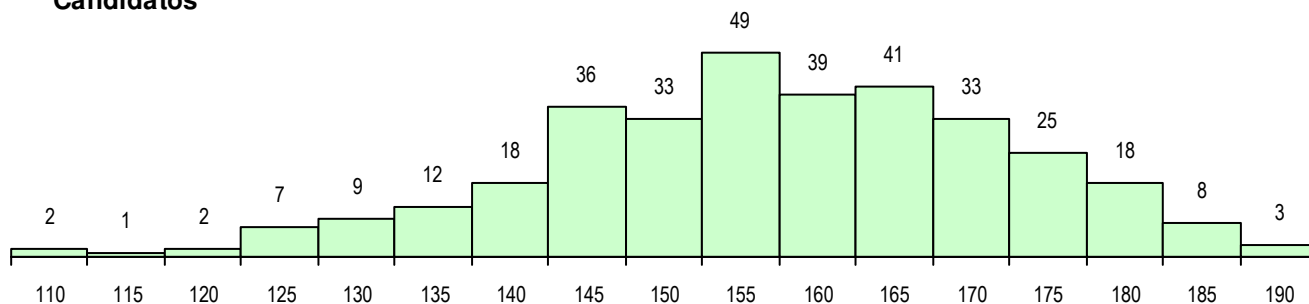

SEXO DOS CANDIDATOS

Sexo	Cands. %	Cols. %
Masc.	123 37	8 22
Femin.	213 63	28 78
Total	336	36

CURSO DO 12º ANO (15 mais frequentes)

Curso 12º ano	Cands. %	Cols. %
F62 Línguas e Humanidades	208 62	20 56
F61 Ciências Socioeconómicas	35 10	4 11
F60 Ciências e Tecnologias	29 9	6 17
C62 Línguas e Humanidades	10 3	0 0
950 Equivalências Estrangeiras (Decret	9 3	1 3
C82 Recorrente - Línguas e Humanidad	6 2	0 0
C60 Ciências e Tecnologias	5 1	1 3
900 Emigrantes	4 1	1 3
C81 Recorrente - Ciências Socioeconóm	4 1	0 0
C61 Ciências Socioeconómicas	3 1	1 3
966 Cursos EFA, Formações Modulares	3 1	1 3
F64 Artes Visuais	3 1	0 0
F76 Secundário de Música	2 1	0 0
U16 Técnico de Restaurante/Bar	1 0	1 3
C70 Comunicação Audiovisual	1 0	0 0

MÉDIAS DOS COLOCADOS

Nota de candidatura	167.1
Prova de ingresso	174.5
Média do 12º ano	163.1
Média do 10º/11º ano	163.1

OPÇÕES EXCLUÍDAS

Nota candidatura (s/mínima)	0
Prova ingresso (não fez)	1
Prova ingresso (s/mínima)	0
Pré-requisito (não fez)	0

DISTRIBUIÇÕES DE NOTAS DE CANDIDATURA

Candidatos

Colocados