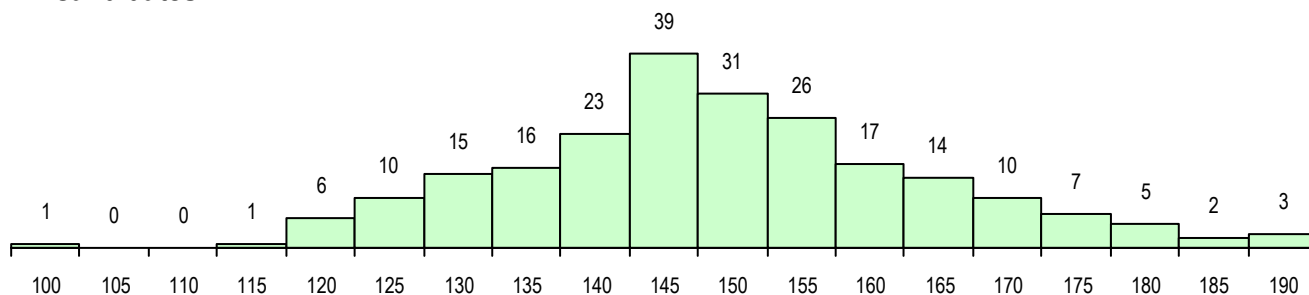

SEXO DOS CANDIDATOS

Sexo	Cands. %	Cols. %
Masc.	89 39	10 25
Femin.	137 61	30 75
Total	226	40

CURSO DO 12º ANO

Curso 12º ano	Cands. %	Cols. %
F64 Artes Visuais	133 59	27 68
F60 Ciências e Tecnologias	28 12	4 10
C64 Artes Visuais	15 7	3 8
F62 Línguas e Humanidades	10 4	1 3
C60 Ciências e Tecnologias	7 3	1 3
C84 Recorrente - Artes Visuais	6 3	1 3
P14 Técnico de Multimédia	5 2	2 5
950 Equivalências Estrangeiras (Decret	2 1	1 3
H61 Produção Gráfica	2 1	0 0
C61 Ciências Socioeconómicas	2 1	0 0
H48 Design	2 1	0 0
966 Cursos EFA, Formações Modulares	2 1	0 0
P38 Técnico de Design de Moda	2 1	0 0
P20 Técnico de Artes Gráficas	1 0	0 0
F71 Design de Comunicação	1 0	0 0

(15 mais frequentes)

MÉDIAS DOS COLOCADOS

Nota de candidatura	156.4
Prova de ingresso	159.4
Média do 12º ano	154.8
Média do 10º/11º ano	154.8

OPÇÕES EXCLUÍDAS

Nota candidatura (s/mínima)	0
Prova ingresso (não fez)	0
Prova ingresso (s/mínima)	0
Pré-requisito (não fez)	0

DISTRIBUIÇÕES DE NOTAS DE CANDIDATURA

Candidatos

Colocados