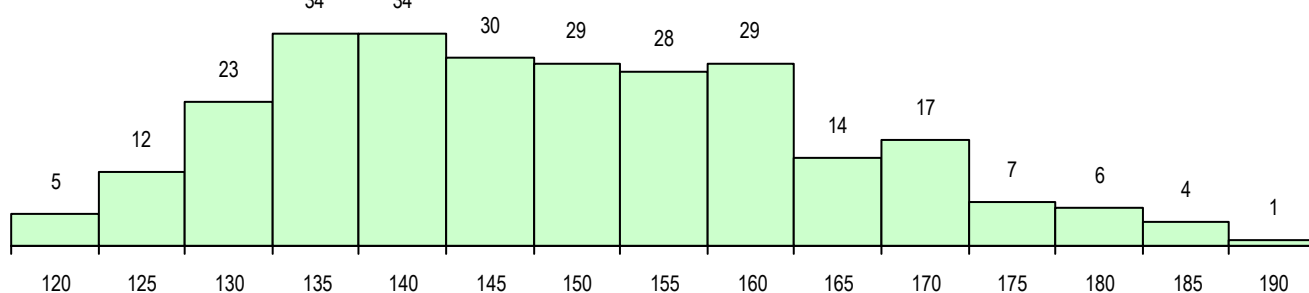

**SEXO DOS CANDIDATOS**

Sexo	Cands. %	Cols. %
Masc.	254 93	67 96
Femin.	19 7	3 4
<b>Total</b>	<b>273</b>	<b>70</b>

**CURSO DO 12º ANO (15 mais frequentes)**

Curso 12º ano	Cands. %	Cols. %
F60 Ciências e Tecnologias	221 81	55 79
C60 Ciências e Tecnologias	23 8	7 10
F61 Ciências Socioeconómicas	11 4	4 6
C80 Recorrente - Ciências e Tecnologia	3 1	0 0
H84 Informática	2 1	1 1
C61 Ciências Socioeconómicas	2 1	0 0
950 Equivalências Estrangeiras (Decret	2 1	0 0
H21 Informática (VT)	1 0	1 1
900 Emigrantes	1 0	1 1
P44 Técnico de Eletrónica, Automação e	1 0	1 1
G21 Informática (VT) (Portaria n.º 260/20	1 0	0 0
H14 Animação Sociodesportiva (VT)	1 0	0 0
P53 Técnico de Gestão de Equipamento	1 0	0 0
R25 Técnico de Informática - Sistemas	1 0	0 0
R79 Técnico de Informática - Instalação	1 0	0 0

**MÉDIAS DOS COLOCADOS**

Nota de candidatura	143.8
Prova de ingresso	126.7
Média do 12º ano	153.0
Média do 10º/11º ano	153.0

**OPÇÕES EXCLUÍDAS**

Nota candidatura (s/mínima)	0
Prova ingresso (não fez)	1
Prova ingresso (s/mínima)	0
Pré-requisito (não fez)	0

**DISTRIBUIÇÕES DE NOTAS DE CANDIDATURA**

**Candidatos**

**Colocados**