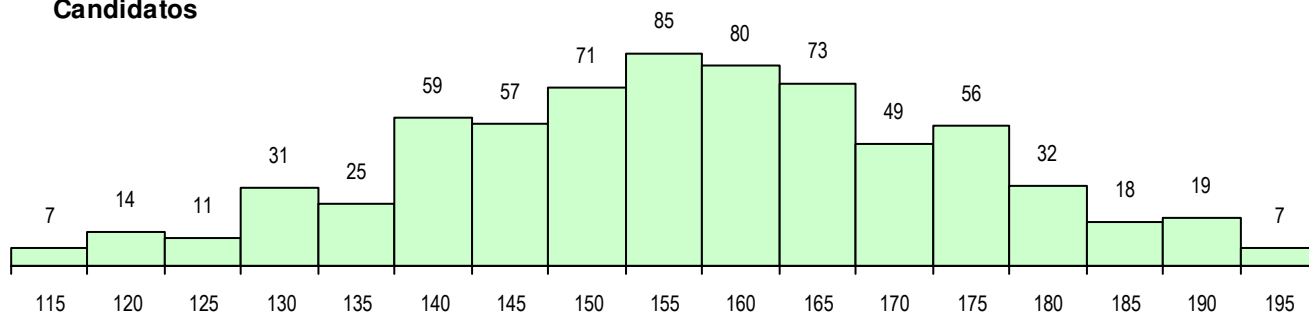

SEXO DOS CANDIDATOS

Sexo	Cands. %	Cols. %
Masc.	615 89	129 89
Femin.	79 11	16 11
Total	694	145

CURSO DO 12º ANO (15 mais frequentes)

Curso 12º ano	Cands. %	Cols. %
F60 Ciências e Tecnologias	598 86	128 88
C60 Ciências e Tecnologias	49 7	11 8
F61 Ciências Socioeconómicas	20 3	1 1
950 Equivalências Estrangeiras (Decret	4 1	0 0
H50 Informática Aplicada à Web	4 1	0 0
H84 Informática	3 0	2 1
C61 Ciências Socioeconómicas	3 0	1 1
P56 Técnico de Gestão e Programação	3 0	0 0
900 Emigrantes	1 0	1 1
813 Agrupamento 1 / informática	1 0	1 1
H21 Informática (VT)	1 0	0 0
C80 Recorrente - Ciências e Tecnologia	1 0	0 0
F64 Artes Visuais	1 0	0 0
G21 Informática (VT) (Portaria n.º 260/20	1 0	0 0
H14 Animação Sociodesportiva (VT)	1 0	0 0

MÉDIAS DOS COLOCADOS

Nota de candidatura	159.9
Prova de ingresso	155.3
Média do 12º ano	164.5
Média do 10º/11º ano	164.5

OPÇÕES EXCLUÍDAS

Nota candidatura (s/mínima)	0
Prova ingresso (não fez)	3
Prova ingresso (s/mínima)	0
Pré-requisito (não fez)	0

DISTRIBUIÇÕES DE NOTAS DE CANDIDATURA

Candidatos

Colocados