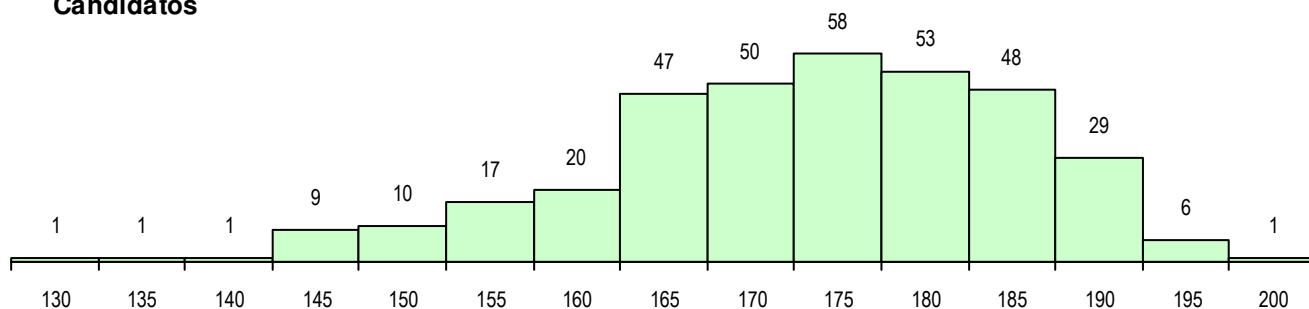

SEXO DOS CANDIDATOS

Sexo	Cands. %	Cols. %
Masc.	126 36	23 32
Femin.	225 64	50 68
Total	351	73

CURSO DO 12º ANO (15 mais frequentes)

Curso 12º ano	Cands. %	Cols. %
F60 Ciências e Tecnologias	323 92	65 89
C60 Ciências e Tecnologias	24 7	8 11
950 Equivalências Estrangeiras (Decret	2 1	0 0
900 Emigrantes	1 0	0 0
H13 Química, Ambiente e Qualidade (V	1 0	0 0

MÉDIAS DOS COLOCADOS

Nota de candidatura	177.5
Prova de ingresso	174.5
Média do 12º ano	180.3
Média do 10º/11º ano	180.3

OPÇÕES EXCLUÍDAS

Nota candidatura (s/mínima)	0
Prova ingresso (não fez)	1
Prova ingresso (s/mínima)	1
Pré-requisito (não fez)	0

DISTRIBUIÇÕES DE NOTAS DE CANDIDATURA

Candidatos

Colocados