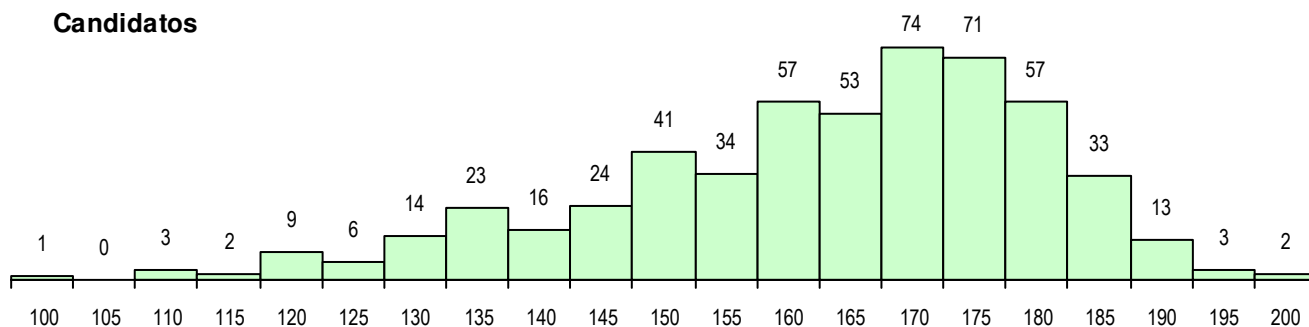

MÉDIAS DOS COLOCADOS

| | |
|----------------------|-------|
| Nota de candidatura | 175.5 |
| Prova de ingresso | 178.3 |
| Média do 12º ano | 172.7 |
| Média do 10º/11º ano | 172.7 |

OPÇÕES EXCLUÍDAS

| | |
|-----------------------------|---|
| Nota candidatura (s/mínima) | 0 |
| Prova ingresso (não fez) | 2 |
| Prova ingresso (s/mínima) | 0 |
| Pré-requisito (não fez) | 0 |

DISTRIBUIÇÕES DE NOTAS DE CANDIDATURA

Candidatos

Colocados