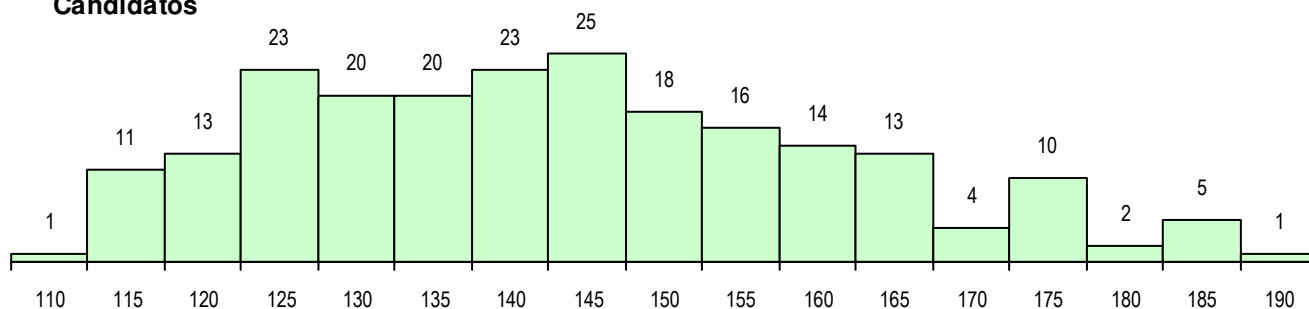

SEXO DOS CANDIDATOS

Sexo	Cands. %	Cols. %
Masc.	62 28	9 24
Femin.	157 72	28 76
Total	219	37

CURSO DO 12º ANO

Curso 12º ano	Cands. %	Cols. %
F62 Línguas e Humanidades	105 48	18 49
C62 Línguas e Humanidades	34 16	5 14
F60 Ciências e Tecnologias	24 11	5 14
C60 Ciências e Tecnologias	11 5	2 5
F61 Ciências Socioeconómicas	10 5	3 8
C81 Recorrente - Ciências Socioeconóm	4 2	1 3
966 Cursos EFA, Formações Modulares	3 1	1 3
R15 Técnico de Desporto	3 1	1 3
C64 Artes Visuais	3 1	0 0
950 Equivalências Estrangeiras (Decret	3 1	0 0
P91 Técnico de Turismo	3 1	0 0
C82 Recorrente - Línguas e Humanidad	2 1	0 0
C80 Recorrente - Ciências e Tecnologia	2 1	0 0
F64 Artes Visuais	2 1	0 0
P84 Técnico de Serviços Jurídicos	1 0	1 3

(15 mais frequentes)

MÉDIAS DOS COLOCADOS

Nota de candidatura	151.9
Prova de ingresso	154.6
Média do 12º ano	149.1
Média do 10º/11º ano	149.1

OPÇÕES EXCLUÍDAS

Nota candidatura (s/mínima)	0
Prova ingresso (não fez)	0
Prova ingresso (s/mínima)	0
Pré-requisito (não fez)	0

DISTRIBUIÇÕES DE NOTAS DE CANDIDATURA

Candidatos

Colocados