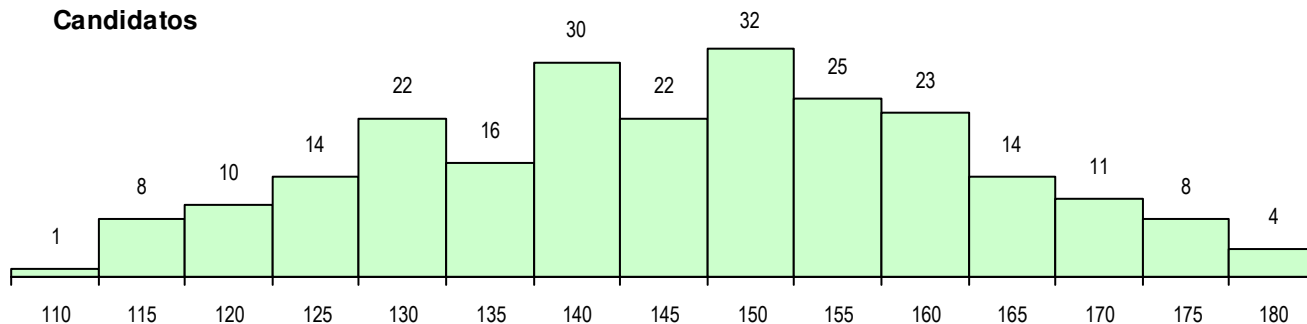

SEXO DOS CANDIDATOS

Sexo	Cands. %	Cols. %
Masc.	105 44	24 60
Femin.	135 56	16 40
Total	240	40

CURSO DO 12º ANO

Curso 12º ano	Cands. %	Cols. %
F62 Línguas e Humanidades	130 54	26 65
C62 Línguas e Humanidades	26 11	7 18
F61 Ciências Socioeconómicas	21 9	1 3
P91 Técnico de Turismo	9 4	1 3
F60 Ciências e Tecnologias	6 3	2 5
C60 Ciências e Tecnologias	6 3	0 0
H54 Turismo Cultural e Recreativo	4 2	0 0
966 Cursos EFA, Formações Modulares	4 2	0 0
P92 Técnico de Turismo Ambiental e Ru	3 1	0 0
R92 Técnico de Operações Turísticas	3 1	0 0
R17 Técnico em Animação de Turismo	3 1	0 0
R15 Técnico de Desporto	3 1	0 0
C61 Ciências Socioeconómicas	2 1	1 3
P77 Técnico de Receção	2 1	1 3
P14 Técnico de Multimédia	2 1	0 0

(15 mais frequentes)

MÉDIAS DOS COLOCADOS

Nota de candidatura	155.9
Prova de ingresso	162.7
Média do 12º ano	149.0
Média do 10º/11º ano	149.0

OPÇÕES EXCLUÍDAS

Nota candidatura (s/mínima)	0
Prova ingresso (não fez)	2
Prova ingresso (s/mínima)	0
Pré-requisito (não fez)	0

DISTRIBUIÇÕES DE NOTAS DE CANDIDATURA

Candidatos

Colocados