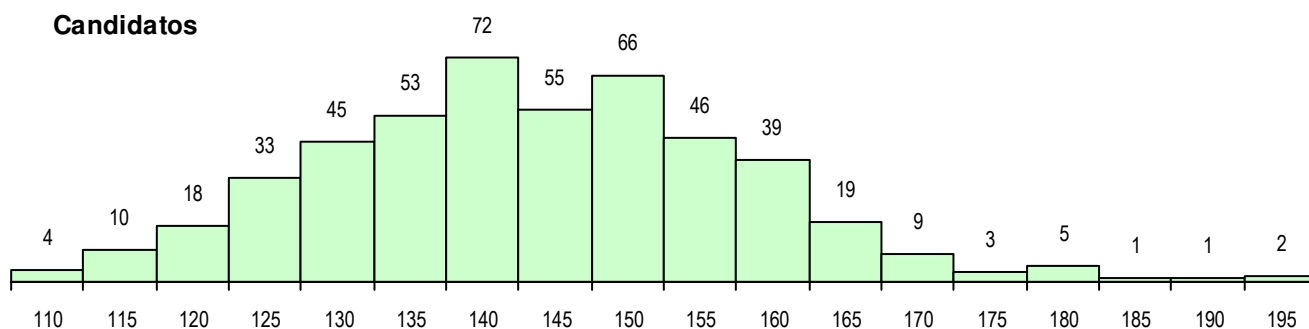

SEXO DOS CANDIDATOS

Sexo	Cands. %	Cols. %
Masc.	373 78	88 75
Femin.	108 22	30 25
Total	481	118

CURSO DO 12º ANO

Curso 12º ano	Cands. %	Cols. %
F60 Ciências e Tecnologias	176 37	38 32
R15 Técnico de Desporto	86 18	30 25
F62 Línguas e Humanidades	53 11	11 9
C60 Ciências e Tecnologias	38 8	8 7
F61 Ciências Socioeconómicas	26 5	14 12
C62 Línguas e Humanidades	21 4	3 3
R05 Técnico de Apoio à Gestão Desportiva	11 2	1 1
H14 Animação Sociodesportiva (VT)	7 1	1 1
C80 Recorrente - Ciências e Tecnologia	7 1	0 0
H49 Desporto e Dinamização da Atividade	6 1	1 1
H29 Animação e Gestão Desportiva	6 1	0 0
F64 Artes Visuais	5 1	1 1
966 Cursos EFA, Formações Modulares	4 1	1 1
C81 Recorrente - Ciências Socioeconómicas	4 1	0 0
C61 Ciências Socioeconómicas	3 1	1 1

(15 mais frequentes)

MÉDIAS DOS COLOCADOS

Nota de candidatura	151.3
Prova de ingresso	141.4
Média do 12º ano	156.6
Média do 10º/11º ano	156.6

OPÇÕES EXCLUÍDAS

Nota candidatura (s/mínima)	0
Prova ingresso (não fez)	1
Prova ingresso (s/mínima)	0
Pré-requisito (não fez)	0

DISTRIBUIÇÕES DE NOTAS DE CANDIDATURA

Candidatos

Colocados