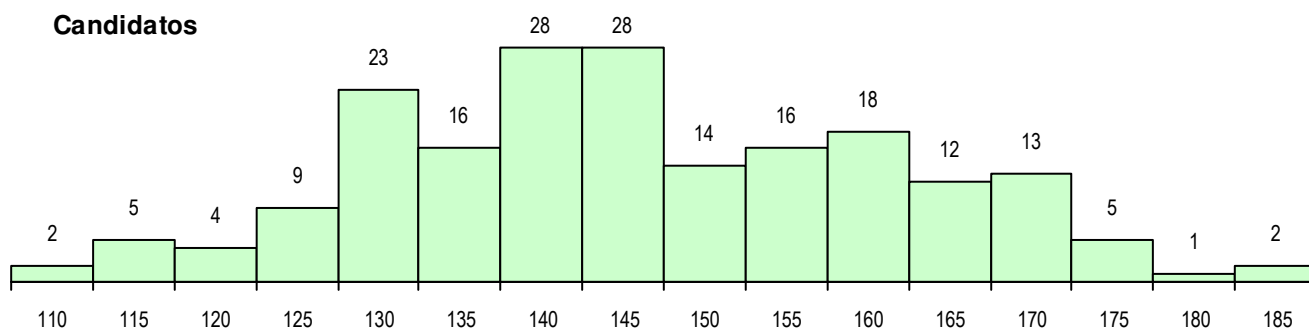

SEXO DOS CANDIDATOS

Sexo	Cands. %	Cols. %
Masc.	76 39	11 28
Femin.	120 61	29 73
Total	196	40

CURSO DO 12º ANO (15 mais frequentes)

Curso 12º ano	Cands. %	Cols. %
F60 Ciências e Tecnologias	171 87	38 95
C60 Ciências e Tecnologias	13 7	2 5
P16 Técnico de Análise Laboratorial	4 2	0 0
C80 Recorrente - Ciências e Tecnologia	2 1	0 0
C64 Artes Visuais	2 1	0 0
966 Cursos EFA, Formações Modulares	1 1	0 0
R15 Técnico de Desporto	1 1	0 0
C62 Línguas e Humanidades	1 1	0 0
970 Recorrente - Ciências e Tecnologia	1 1	0 0

MÉDIAS DOS COLOCADOS

Nota de candidatura	153.2
Prova de ingresso	148.4
Média do 12º ano	155.7
Média do 10º/11º ano	155.7

OPÇÕES EXCLUÍDAS

Nota candidatura (s/mínima)	0
Prova ingresso (não fez)	0
Prova ingresso (s/mínima)	0
Pré-requisito (não fez)	0

DISTRIBUIÇÕES DE NOTAS DE CANDIDATURA

Candidatos

Colocados