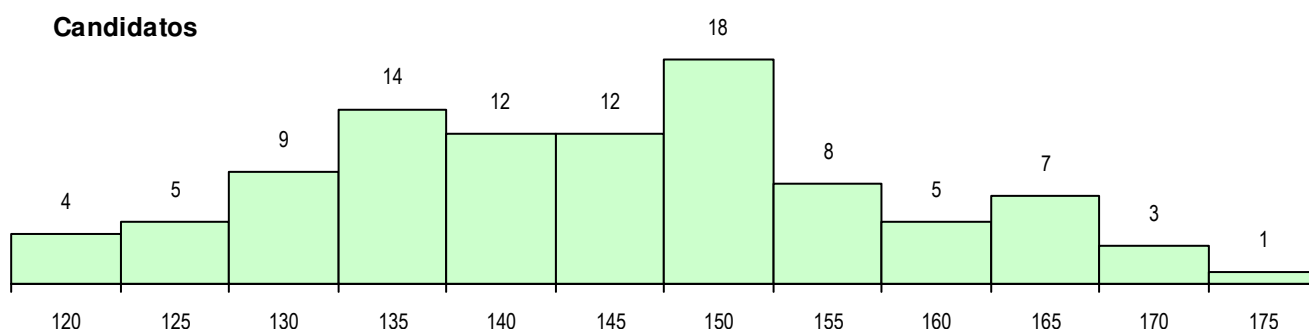

SEXO DOS CANDIDATOS

Sexo	Cands. %	Cols. %
Masc.	49 50	14 45
Femin.	49 50	17 55
Total	98	31

CURSO DO 12º ANO (15 mais frequentes)

Curso 12º ano	Cands. %	Cols. %
F61 Ciências Socioeconómicas	43 44	14 45
F60 Ciências e Tecnologias	37 38	11 35
C60 Ciências e Tecnologias	9 9	3 10
C61 Ciências Socioeconómicas	5 5	3 10
P56 Técnico de Gestão e Programação	2 2	0 0
F64 Artes Visuais	1 1	0 0
C64 Artes Visuais	1 1	0 0

MÉDIAS DOS COLOCADOS

Nota de candidatura	139.3
Prova de ingresso	122.6
Média do 12º ano	148.3
Média do 10º/11º ano	148.3

OPÇÕES EXCLUÍDAS

Nota candidatura (s/mínima)	0
Prova ingresso (não fez)	1
Prova ingresso (s/mínima)	0
Pré-requisito (não fez)	0

DISTRIBUIÇÕES DE NOTAS DE CANDIDATURA

Candidatos

Colocados