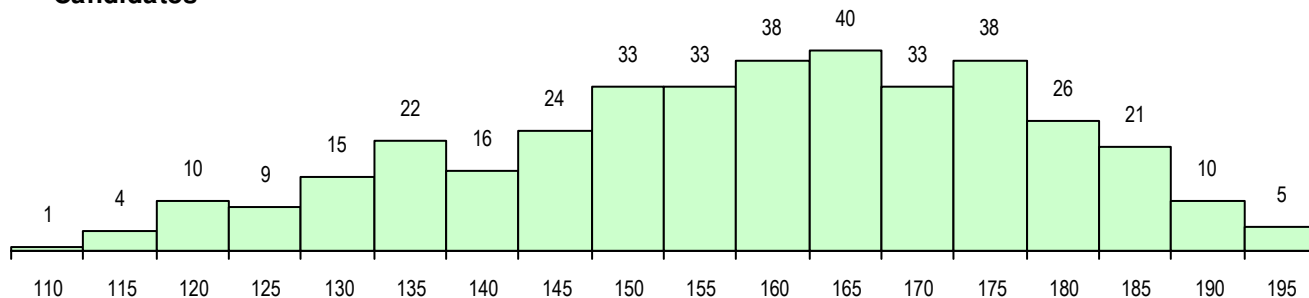

SEXO DOS CANDIDATOS

Sexo	Cands. %	Cols. %
Masc.	199 53	24 52
Femin.	179 47	22 48
Total	378	46

CURSO DO 12º ANO (15 mais frequentes)

Curso 12º ano	Cands. %	Cols. %
F62 Línguas e Humanidades	213 56	24 52
C62 Línguas e Humanidades	70 19	9 20
F60 Ciências e Tecnologias	15 4	2 4
F61 Ciências Socioeconómicas	14 4	2 4
F64 Artes Visuais	10 3	2 4
C60 Ciências e Tecnologias	9 2	2 4
C82 Recorrente - Línguas e Humanidad	8 2	0 0
950 Equivalências Estrangeiras (Decret	5 1	2 4
C64 Artes Visuais	4 1	0 0
966 Cursos EFA, Formações Modulares	3 1	0 0
R02 Artes do Espetáculo - Interpretação	3 1	0 0
900 Emigrantes	3 1	0 0
F76 Secundário de Música	2 1	0 0
F73 Produção Artística	2 1	0 0
P91 Técnico de Turismo	2 1	0 0

MÉDIAS DOS COLOCADOS

Nota de candidatura	173.9
Prova de ingresso	179.5
Média do 12º ano	168.4
Média do 10º/11º ano	168.4

OPÇÕES EXCLUÍDAS

Nota candidatura (s/mínima)	0
Prova ingresso (não fez)	1
Prova ingresso (s/mínima)	0
Pré-requisito (não fez)	0

DISTRIBUIÇÕES DE NOTAS DE CANDIDATURA

Candidatos

Colocados