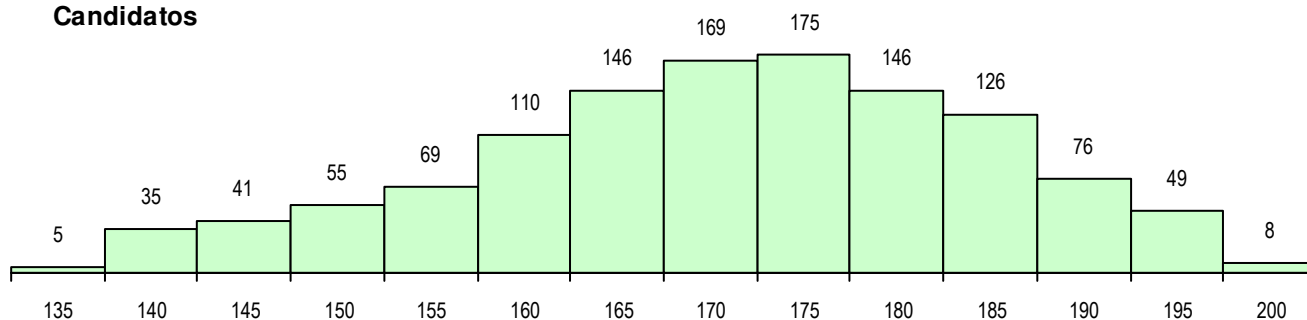

SEXO DOS CANDIDATOS

Sexo	Cands. %	Cols. %
Masc.	566 47	115 51
Femin.	644 53	112 49
Total	1210	227

CURSO DO 12º ANO (15 mais frequentes)

Curso 12º ano	Cands. %	Cols. %
F61 Ciências Socioeconómicas	655 54	120 53
F60 Ciências e Tecnologias	344 28	66 29
C60 Ciências e Tecnologias	90 7	16 7
950 Equivalências Estrangeiras (Decret	69 6	18 8
C61 Ciências Socioeconómicas	34 3	5 2
900 Emigrantes	10 1	2 1
940 Escolas estrangeiras em Portugal	1 0	0 0
H18 Contabilidade e Gestão (VT)	1 0	0 0
H09 Informática de Gestão (VC)	1 0	0 0
G09 Informática de Gestão (VC) (Portari	1 0	0 0
F64 Artes Visuais	1 0	0 0
C82 Recorrente - Línguas e Humanidad	1 0	0 0
C62 Línguas e Humanidades	1 0	0 0
A61 Ciências - Via B	1 0	0 0

MÉDIAS DOS COLOCADOS

Nota de candidatura	176.8
Prova de ingresso	174.7
Média do 12º ano	178.9
Média do 10º/11º ano	178.9

OPÇÕES EXCLUÍDAS

Nota candidatura (s/mínima)	10
Prova ingresso (não fez)	7
Prova ingresso (s/mínima)	0
Pré-requisito (não fez)	0

DISTRIBUIÇÕES DE NOTAS DE CANDIDATURA

Candidatos

Colocados