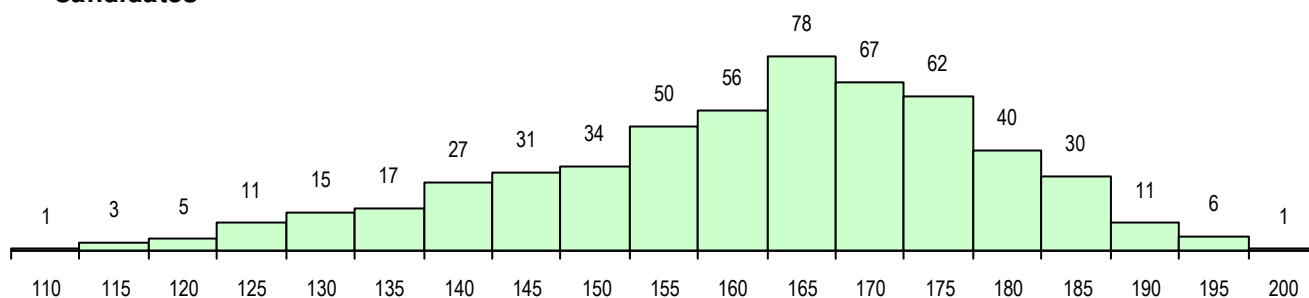

SEXO DOS CANDIDATOS

Sexo	Cands. %	Cols. %
Masc.	295 54	33 52
Femin.	250 46	31 48
Total	545	64

CURSO DO 12º ANO (15 mais frequentes)

Curso 12º ano	Cands. %	Cols. %
F61 Ciências Socioeconómicas	385 71	61 95
F60 Ciências e Tecnologias	86 16	2 3
C60 Ciências e Tecnologias	17 3	0 0
C61 Ciências Socioeconómicas	12 2	0 0
950 Equivalências Estrangeiras (Decret	8 1	0 0
P56 Técnico de Gestão e Programação	7 1	0 0
C81 Recorrente - Ciências Socioeconóm	5 1	0 0
900 Emigrantes	3 1	1 2
P51 Técnico de Gestão	3 1	0 0
H56 Contabilidade e Gestão	2 0	0 0
P91 Técnico de Turismo	2 0	0 0
P53 Técnico de Gestão de Equipamento	2 0	0 0
A61 Ciências - Via B	2 0	0 0
C62 Línguas e Humanidades	1 0	0 0
F62 Línguas e Humanidades	1 0	0 0

MÉDIAS DOS COLOCADOS

Nota de candidatura	175.8
Prova de ingresso	181.8
Média do 12º ano	172.5
Média do 10º/11º ano	172.5

OPÇÕES EXCLUÍDAS

Nota candidatura (s/mínima)	0
Prova ingresso (não fez)	2
Prova ingresso (s/mínima)	0
Pré-requisito (não fez)	0

DISTRIBUIÇÕES DE NOTAS DE CANDIDATURA

Candidatos

Colocados