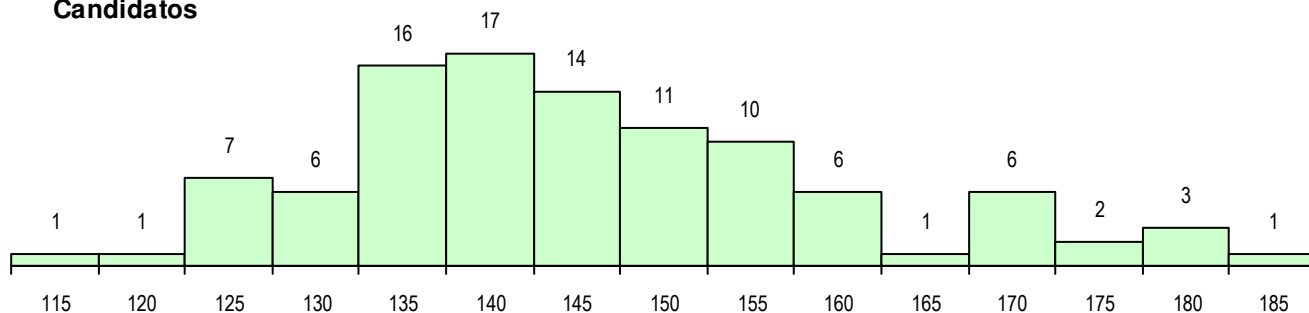

SEXO DOS CANDIDATOS

Sexo	Cands. %	Cols. %
Masc.	21 21	7 20
Femin.	81 79	28 80
Total	102	35

CURSO DO 12º ANO (15 mais frequentes)

Curso 12º ano	Cands. %	Cols. %
F60 Ciências e Tecnologias	95 93	33 94
C60 Ciências e Tecnologias	5 5	1 3
H13 Química, Ambiente e Qualidade (V	1 1	1 3
C80 Recorrente - Ciências e Tecnologia	1 1	0 0

MÉDIAS DOS COLOCADOS

Nota de candidatura	146.0
Prova de ingresso	132.3
Média do 12º ano	155.2
Média do 10º/11º ano	155.2

OPÇÕES EXCLUÍDAS

Nota candidatura (s/mínima)	0
Prova ingresso (não fez)	7
Prova ingresso (s/mínima)	0
Pré-requisito (não fez)	0

DISTRIBUIÇÕES DE NOTAS DE CANDIDATURA

Candidatos

Colocados