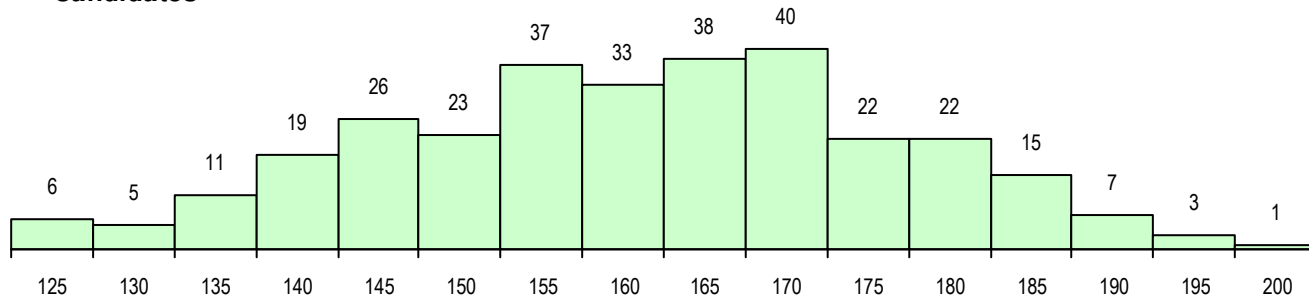

SEXO DOS CANDIDATOS

Sexo	Cands. %	Cols. %
Masc.	130 42	17 49
Femin.	178 58	18 51
Total	308	35

CURSO DO 12º ANO (15 mais frequentes)

Curso 12º ano	Cands. %	Cols. %
F62 Línguas e Humanidades	168 55	17 49
F61 Ciências Socioeconómicas	65 21	7 20
F60 Ciências e Tecnologias	23 7	4 11
C62 Línguas e Humanidades	16 5	2 6
C60 Ciências e Tecnologias	8 3	0 0
C61 Ciências Socioeconómicas	5 2	2 6
950 Equivalências Estrangeiras (Decret	5 2	1 3
C82 Recorrente - Línguas e Humanidad	5 2	0 0
900 Emigrantes	4 1	0 0
F64 Artes Visuais	2 1	1 3
H12 Património e Turismo (VC)	1 0	1 3
F76 Secundário de Música	1 0	0 0
H16 Assessoria Jurídica e Documentaçã	1 0	0 0
P14 Técnico de Multimédia	1 0	0 0
P27 Técnico de Comércio	1 0	0 0

MÉDIAS DOS COLOCADOS

Nota de candidatura	163.8
Prova de ingresso	163.6
Média do 12º ano	164.0
Média do 10º/11º ano	164.0

OPÇÕES EXCLUÍDAS

Nota candidatura (s/mínima)	0
Prova ingresso (não fez)	1
Prova ingresso (s/mínima)	0
Pré-requisito (não fez)	0

DISTRIBUIÇÕES DE NOTAS DE CANDIDATURA

Candidatos

Colocados