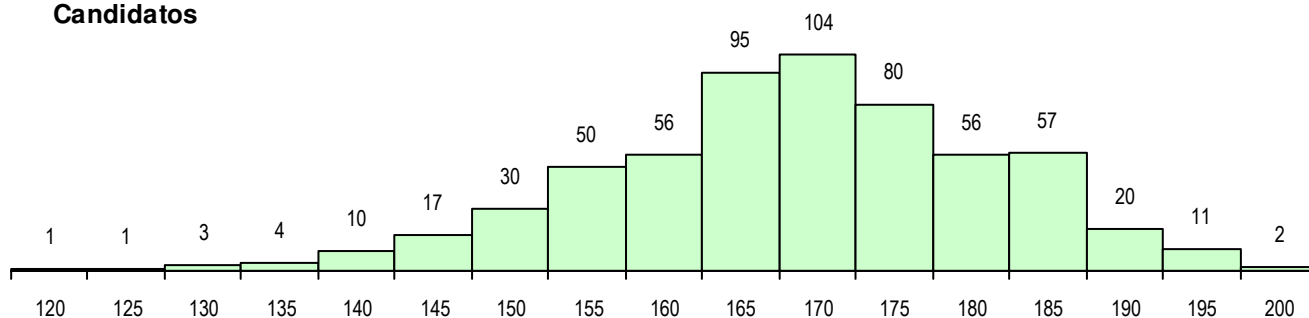

SEXO DOS CANDIDATOS

Sexo	Cands. %	Cols. %
Masc.	274 46	40 44
Femin.	323 54	51 56
Total	597	91

CURSO DO 12º ANO

Curso 12º ano	(15 mais frequentes)	
	Cands. %	Cols. %
F61 Ciências Socioeconómicas	387 65	69 76
F60 Ciências e Tecnologias	143 24	13 14
C60 Ciências e Tecnologias	35 6	8 9
C61 Ciências Socioeconómicas	16 3	1 1
950 Equivalências Estrangeiras (Decret	6 1	0 0
900 Emigrantes	2 0	0 0
P63 Técnico de Manutenção Industrial	1 0	0 0
H34 Eletrónica Industrial e Automação	1 0	0 0
H31 Contabilidade e Gestão Empresarial	1 0	0 0
H11 Marketing e Estratégia Empresarial	1 0	0 0
H09 Informática de Gestão (VC)	1 0	0 0
G27 Administração e Marketing (Portaria	1 0	0 0
G18 Contabilidade e Gestão (VT) (Portar	1 0	0 0
C64 Artes Visuais	1 0	0 0

MÉDIAS DOS COLOCADOS

Nota de candidatura	170.5
Prova de ingresso	159.3
Média do 12º ano	178.0
Média do 10º/11º ano	178.0

OPÇÕES EXCLUÍDAS

Nota candidatura (s/mínima)	0
Prova ingresso (não fez)	7
Prova ingresso (s/mínima)	0
Pré-requisito (não fez)	0

DISTRIBUIÇÕES DE NOTAS DE CANDIDATURA

Candidatos

Colocados