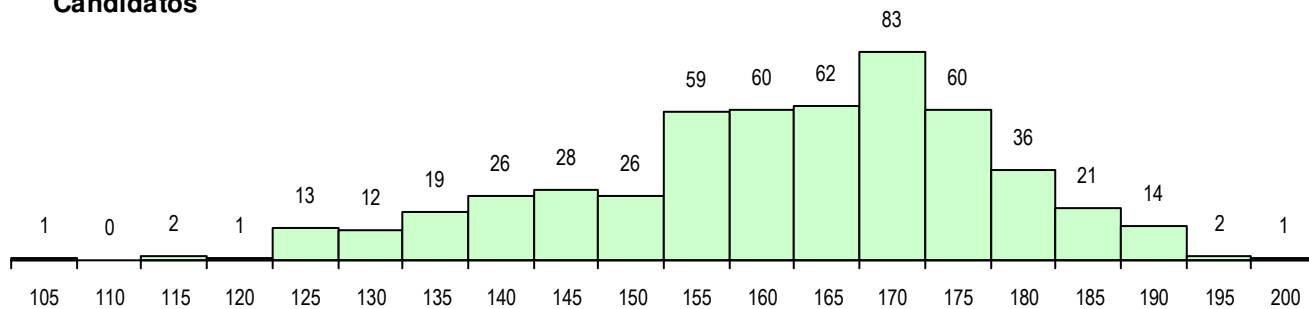

SEXO DOS CANDIDATOS

Sexo	Cands. %	Cols. %
Masc.	195 37	23 34
Femin.	331 63	45 66
Total	526	68

CURSO DO 12º ANO (15 mais frequentes)

Curso 12º ano	Cands. %	Cols. %
F62 Línguas e Humanidades	286 54	39 57
F61 Ciências Socioeconómicas	121 23	12 18
C62 Línguas e Humanidades	26 5	1 1
F60 Ciências e Tecnologias	23 4	5 7
950 Equivalências Estrangeiras (Decret	18 3	4 6
C60 Ciências e Tecnologias	11 2	3 4
C61 Ciências Socioeconómicas	10 2	0 0
C82 Recorrente - Línguas e Humanidad	5 1	1 1
900 Emigrantes	5 1	1 1
610 Cursos de Educação e Formação (3 1	1 1
C81 Recorrente - Ciências Socioeconóm	2 0	0 0
F76 Secundário de Música	1 0	1 1
H31 Contabilidade e Gestão Empresarial	1 0	0 0
C80 Recorrente - Ciências e Tecnologia	1 0	0 0
F64 Artes Visuais	1 0	0 0

MÉDIAS DOS COLOCADOS

Nota de candidatura	170.9
Prova de ingresso	170.2
Média do 12º ano	171.3
Média do 10º/11º ano	171.3

OPÇÕES EXCLUÍDAS

Nota candidatura (s/mínima)	0
Prova ingresso (não fez)	3
Prova ingresso (s/mínima)	0
Pré-requisito (não fez)	0

DISTRIBUIÇÕES DE NOTAS DE CANDIDATURA

Candidatos

Colocados