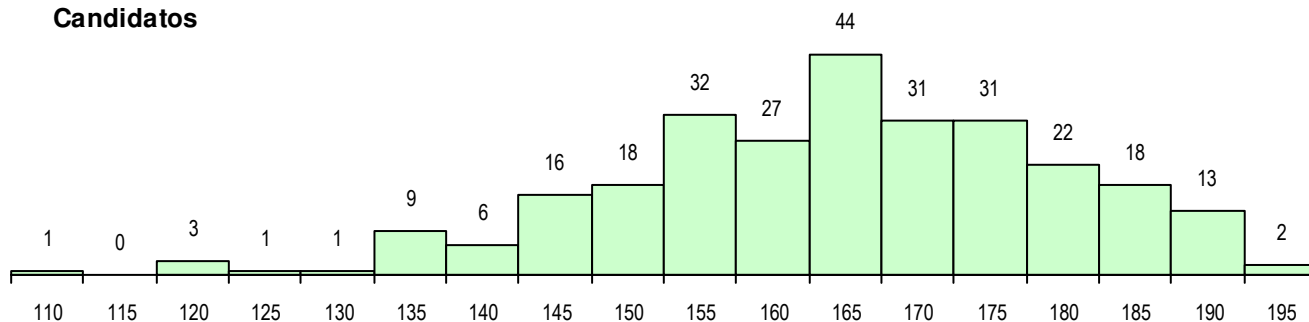

SEXO DOS CANDIDATOS

Sexo	Cands. %	Cols. %
Masc.	124 45	13 36
Femin.	151 55	23 64
Total	275	36

CURSO DO 12º ANO (15 mais frequentes)

Curso 12º ano	Cands. %	Cols. %
F61 Ciências Socioeconómicas	152 55	22 61
F62 Línguas e Humanidades	51 19	5 14
F60 Ciências e Tecnologias	27 10	2 6
C60 Ciências e Tecnologias	10 4	1 3
C62 Línguas e Humanidades	8 3	2 6
C61 Ciências Socioeconómicas	7 3	1 3
950 Equivalências Estrangeiras (Decret	4 1	1 3
C81 Recorrente - Ciências Socioeconóm	4 1	0 0
900 Emigrantes	3 1	1 3
C82 Recorrente - Línguas e Humanidad	3 1	1 3
P27 Técnico de Comércio	2 1	0 0
966 Cursos EFA, Formações Modulares	1 0	0 0
726 Técnico da qualidade	1 0	0 0
P59 Técnico de Informática de Gestão	1 0	0 0
F64 Artes Visuais	1 0	0 0

MÉDIAS DOS COLOCADOS

Nota de candidatura	174.6
Prova de ingresso	178.3
Média do 12º ano	172.1
Média do 10º/11º ano	172.1

OPÇÕES EXCLUÍDAS

Nota candidatura (s/mínima)	0
Prova ingresso (não fez)	0
Prova ingresso (s/mínima)	0
Pré-requisito (não fez)	0

DISTRIBUIÇÕES DE NOTAS DE CANDIDATURA

Candidatos

Colocados